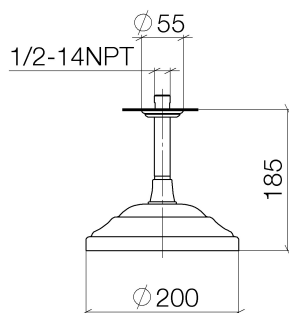

Dusche - Madison
Regenbrause mit Deckenanbindung - platin
Artikelnummer: 28 565 977-08

- Regenstrahl
- mit Antikalk-System
- Regenbrause Ø 200 mm
- Deckenabstand Unterkante Brause 185 mm
- Rosette Ø 55 mm
- Anschluss 1/2"
- Durchfluss max. 9 l/min
- Um die überproportional gestiegenen Materialkosten auszugleichen, sehen wir uns leider gezwungen, ab dem 1. Juni 2020 einen Edelmetallzuschlag in Höhe von zehn Prozent für diesen Artikel zu berechnen.
- Der Zuschlag ist nicht im angezeigten Preis enthalten.
- Passt zu Madison

platin

Maßzeichnung

Alle Angaben in mm / inch = mm x 0,0394

Dusche - Madison
Regenbrause mit Deckenanbindung - platin
Artikelnummer: 28 565 977-08

Durchflussdiagramm

Dusche - Madison
Regenbrause mit Deckenanbindung - platin
Artikelnummer: 28 565 977-08