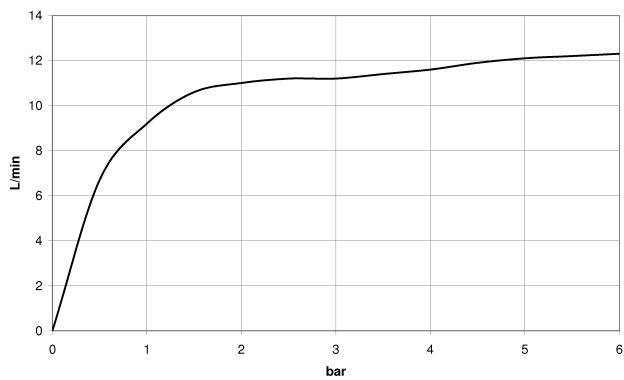

Dusche - Madison
Regenbrause mit Deckenanbindung - platin
Artikelnummer: 28 565 977-08

- Regenstrahl
- mit Antikalk-System
- Regenbrause Ø 200 mm
- Deckenabstand Unterkante Brause 185 mm
- Rosette Ø 55 mm
- Anschluss 1/2"
- Durchfluss max. 9 l/min
- Um die überproportional gestiegenen Materialkosten auszugleichen, sehen wir uns leider gezwungen, ab dem 1. Juni 2020 einen Edelmetallzuschlag in Höhe von zehn Prozent für diesen Artikel zu berechnen.
- Der Zuschlag ist nicht im angezeigten Preis enthalten.
- Passt zu Madison

platin

Maßzeichnung

Alle Angaben in mm / inch = mm x 0,0394

Dusche - Madison
Regenbrause mit Deckenanbindung - platin
Artikelnummer: 28 565 977-08

Durchflussdiagramm

Dusche - Madison
Regenbrause mit Deckenanbindung - platin
Artikelnummer: 28 565 977-08