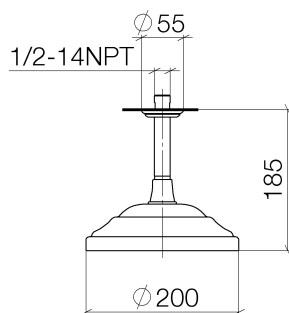

Dusche - Madison

Regenbrause mit Deckenanbindung - messing

Artikelnummer: 28 565 977-09

- Regenstrahl
- mit Antikalk-System
- Regenbrause Ø 200 mm
- Deckenabstand Unterkante Brause 185 mm
- Rosette Ø 55 mm
- Anschluss 1/2"
- Durchfluss max. 9 l/min
- Um die überproportional gestiegenen Materialkosten auszugleichen, sehen wir uns leider gezwungen, ab dem 1. Juni 2020 einen Edelmetallzuschlag in Höhe von zehn Prozent für diesen Artikel zu berechnen.
- Der Zuschlag ist nicht im angezeigten Preis enthalten.
- Passt zu Madison

messing

Maßzeichnung

Alle Angaben in mm / inch = mm x 0,0394

Dusche - Madison
Regenbrause mit Deckenanbindung - messing
Artikelnummer: 28 565 977-09

Durchflussdiagramm

Dusche - Madison

Regenbrause mit Deckenanbindung - messing

Artikelnummer: 28 565 977-09

Weitere Oberflächenvarianten

chrom

28 565 977-00

platin matt

28 565 977-06

platin

28 565 977-08