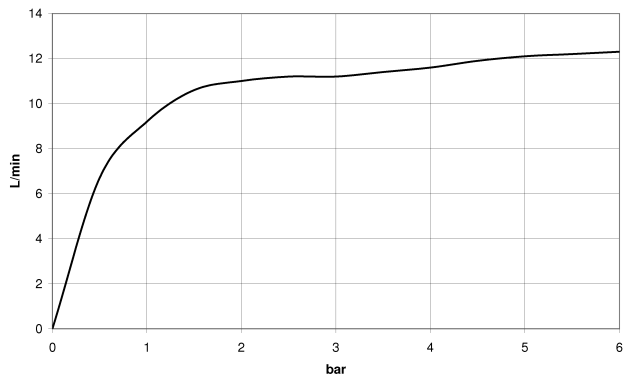

Dusche - Madison

Regenbrause mit Deckenanbindung - messing

Artikelnummer: 28 565 977-09

- Regenstrahl
- mit Antikalk-System
- Regenbrause Ø 200 mm
- Deckenabstand Unterkante Brause 185 mm
- Rosette Ø 55 mm
- Anschluss 1/2"
- Durchfluss max. 9 l/min
- Um die überproportional gestiegenen Materialkosten auszugleichen, sehen wir uns leider gezwungen, ab dem 1. Juni 2020 einen Edelmetallzuschlag in Höhe von zehn Prozent für diesen Artikel zu berechnen.
- Der Zuschlag ist nicht im angezeigten Preis enthalten.
- Passt zu Madison

messing

Maßzeichnung

Alle Angaben in mm / inch = mm x 0,0394

Dusche - Madison
Regenbrause mit Deckenanbindung - messing
Artikelnummer: 28 565 977-09

Durchflussdiagramm

Dusche - Madison

Regenbrause mit Deckenanbindung - messing