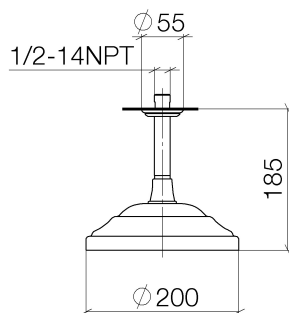

## Dusche - Madison

Regenbrause mit Deckenanbindung - Dark Platinum matt

Artikelnummer: 28 565 977-99

- Regenstrahl
- mit Antikalk-System
- Regenbrause Ø 200 mm
- Deckenabstand Unterkante Brause 185 mm
- Rosette Ø 55 mm
- Anschluss 1/2"
- Durchfluss max. 9 l/min
- Passt zu Madison

## Maßzeichnung

Alle Angaben in mm / inch = mm x 0,0394

Dusche - Madison

Regenbrause mit Deckenanbindung - Dark Platinum matt

Artikelnummer: 28 565 977-99