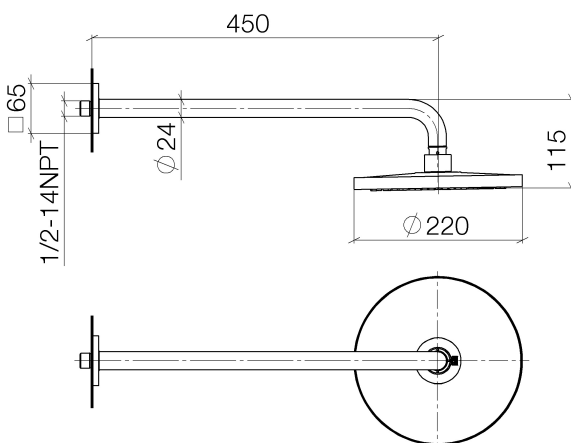

Dusche - IMO

Regenbrause mit Wandanbindung - platin matt

Artikelnummer: 28 649 670-06

- Ausladung 450 mm
- Regenstrahl
- mit Antikalk-System
- Regenbrause \varnothing 220 mm
- Rosette 65 x 65 mm
- Anschluss 1/2"
- Durchfluss max. 8,6 l/min
- Armaturengruppe nach DIN 4109: 1
- Um die überproportional gestiegenen Materialkosten auszugleichen, sehen wir uns leider gezwungen, ab dem 1. Juni 2020 einen Edelmetallzuschlag in Höhe von zehn Prozent für diesen Artikel zu berechnen.
- Der Zuschlag ist nicht im angezeigten Preis enthalten.
- Passt zu IMO

platin matt

Maßzeichnung

Alle Angaben in mm / inch = mm x 0,0394

Dusche - IMO
Regenbrause mit Wandanbindung - platin matt
Artikelnummer: 28 649 670-06

Durchflussdiagramm

Dusche - IMO

Regenbrause mit Wandanbindung - platin matt

Artikelnummer: 28 649 670-06

Weitere Oberflächenvarianten

chrom

28 649 670-00

platin

28 649 670-08

Dark Brass matt

28 649 670-16