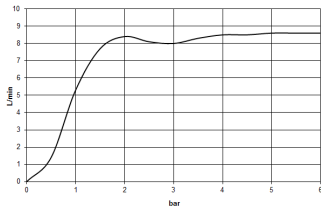

Dusche - IMO
Regenbrause mit Wandanbindung - platin matt
Artikelnummer: 28 649 670-06

Durchflussdiagramm