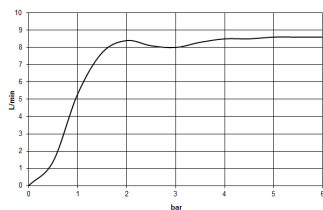

Dusche - Performing Shower
Regenbrause mit Wandanbindung - chrom
Artikelnummer: 28 649 969-00

- Ausladung 450 mm
- Regenstrahl
- mit Antikalk-System
- Regenbrause \varnothing 220 mm
- Rosette \varnothing 60 mm
- Anschluss 1/2"
- Durchfluss max. 8,6 l/min
- Armaturengruppe nach DIN 4109: 1

chrom

Maßzeichnung

Alle Angaben in mm / inch = mm x 0,0394

Dusche - Performing Shower
Regenbrause mit Wandanbindung - chrom
Artikelnummer: 28 649 969-00

Durchflussdiagramm

Dusche - Performing Shower
Regenbrause mit Wandanbindung - chrom
Artikelnummer: 28 649 969-00