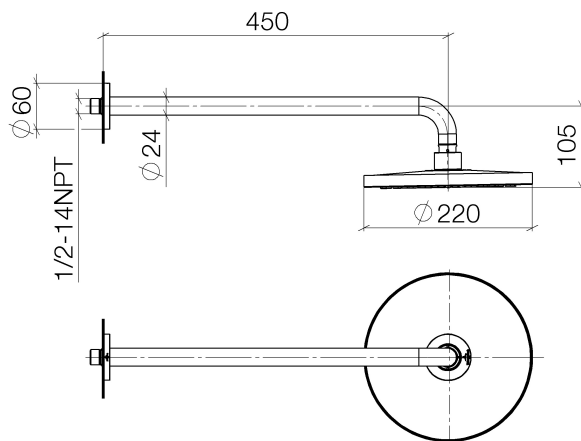

Dusche - Performing Shower
Regenbrause mit Wandanbindung - chrom
Artikelnummer: 28 649 969-00

- Ausladung 450 mm
- Regenstrahl
- mit Antikalk-System
- Regenbrause \varnothing 220 mm
- Rosette \varnothing 60 mm
- Anschluss 1/2"
- Durchfluss max. 8,6 l/min
- Armaturengruppe nach DIN 4109: 1

chrom

Maßzeichnung

Alle Angaben in mm / inch = mm x 0,0394

Dusche - Performing Shower
Regenbrause mit Wandanbindung - chrom
Artikelnummer: 28 649 969-00

Durchflussdiagramm

Dusche - Performing Shower
Regenbrause mit Wandanbindung - chrom
Artikelnummer: 28 649 969-00

Empfohlenes Zubehör

35 085 970 90
UP-Wandwinkel -