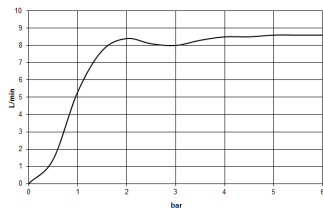

Dusche - Serienneutral
Regenbrause mit Wandanbindung - platin
Artikelnummer: 28 649 970-08

Durchflussdiagramm