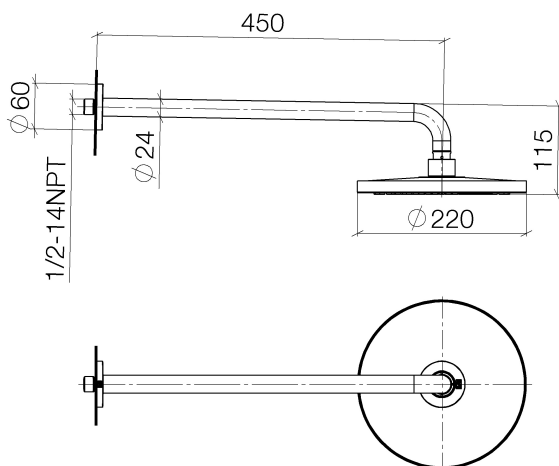

Dusche - Serienneutral  
Regenbrause mit Wandanbindung - platin  
Artikelnummer: 28 649 970-08

- Ausladung 450 mm
- Regenstrahl
- mit Antikalk-System
- Regenbrause  $\varnothing$  220 mm
- Rosette  $\varnothing$  60 mm
- Anschluss 1/2"
- Durchfluss max. 8,6 l/min
- Armaturengruppe nach DIN 4109: 1
- Um die überproportional gestiegenen Materialkosten auszugleichen, sehen wir uns leider gezwungen, ab dem 1. Juni 2020 einen Edelmetallzuschlag in Höhe von zehn Prozent für diesen Artikel zu berechnen.
- Der Zuschlag ist nicht im angezeigten Preis enthalten.
- Passt zu Meta, Tara., VAIA, Lissé

platin

Maßzeichnung

Alle Angaben in mm / inch = mm x 0,0394

Dusche - Serienneutral  
Regenbrause mit Wandanbindung - platin  
Artikelnummer: 28 649 970-08

## Durchflussdiagramm

Dusche - Serienneutral  
Regenbrause mit Wandanbindung - platin  
Artikelnummer: 28 649 970-08

Weitere Oberflächenvarianten

chrom  
28 649 970-00

platin matt  
28 649 970-06

weiß matt  
28 649 970-10