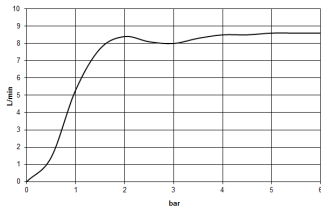

schwarz matt

Maßzeichnung

Alle Angaben in mm / inch = mm x 0,0394

Dusche - Serienneutral
Regenbrause mit Wandanbindung - schwarz matt
Artikelnummer: 28 649 970-33

Durchflussdiagramm

Dusche - Serienneutral
Regenbrause mit Wandanbindung - schwarz matt
Artikelnummer: 28 649 970-33