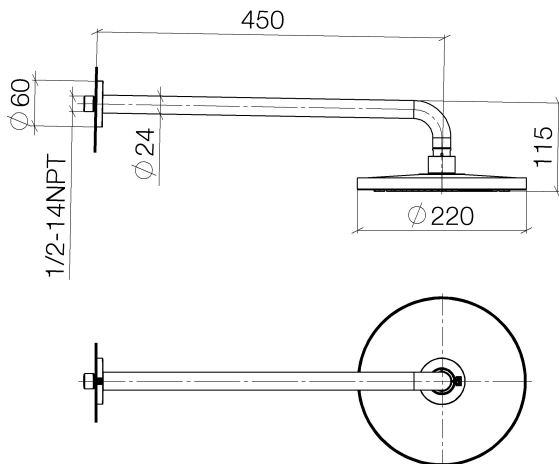

Dusche - Serienneutral
Regenbrause mit Wandanbindung - schwarz matt
Artikelnummer: 28 649 970-33

- Ausladung 450 mm
- Regenstrahl
- mit Antikalk-System
- Regenbrause Ø 220 mm
- Rosette Ø 60 mm
- Anschluss 1/2"
- Durchfluss max. 8,6 l/min
- Armaturengruppe nach DIN 4109: 1
- Passt zu Meta, Tara., VAIA, Lissé

schwarz matt

Maßzeichnung

Alle Angaben in mm / inch = mm x 0,0394

Dusche - Serienneutral
Regenbrause mit Wandanbindung - schwarz matt
Artikelnummer: 28 649 970-33

Durchflussdiagramm

Dusche - Serienneutral
Regenbrause mit Wandanbindung - schwarz matt
Artikelnummer: 28 649 970-33

Empfohlenes Zubehör

35 085 970 90
UP-Wandwinkel -