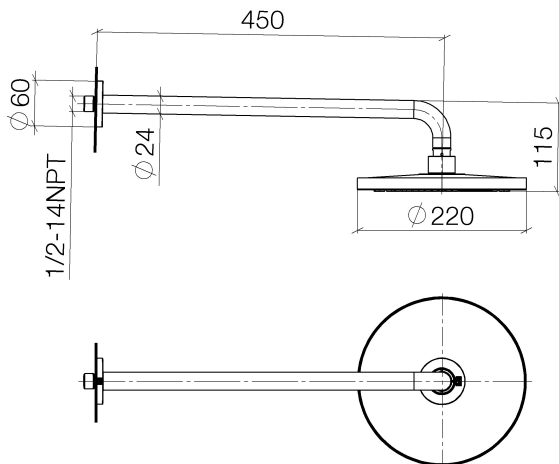

Dusche - Serienneutral

Regenbrause mit Wandanbindung - Dark Platinum matt

Artikelnummer: 28 649 970-99

- Ausladung 450 mm
- Regenstrahl
- mit Antikalk-System
- Regenbrause Ø 220 mm
- Rosette Ø 60 mm
- Anschluss 1/2"
- Durchfluss max. 8,6 l/min
- Armaturengruppe nach DIN 4109: 1
- Passt zu Meta, Tara., VAIA, Lissé

Dark Platinum matt

Maßzeichnung

Alle Angaben in mm / inch = mm x 0,0394

Dusche - Serienneutral
Regenbrause mit Wandanbindung - Dark Platinum matt
Artikelnummer: 28 649 970-99

Durchflussdiagramm

Dusche - Serienneutral
Regenbrause mit Wandanbindung - Dark Platinum matt
Artikelnummer: 28 649 970-99

Empfohlenes Zubehör

35 085 970 90
UP-Wandwinkel -