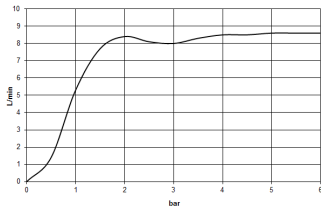

Dusche - Serienneutral
Regenbrause mit Wandanbindung - Dark Platinum matt
Artikelnummer: 28 649 970-99

Durchflussdiagramm