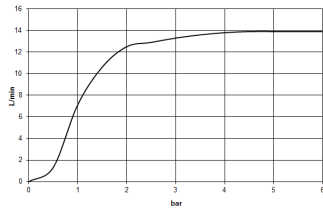

Dusche - Tara.

Regenbrause mit Wandanbindung - chrom

Artikelnummer: 28 659 970-00

- Ausladung 450 mm
- Regenstrahl
- mit Antikalk-System
- Regenbrause \varnothing 400 mm
- Rosette \varnothing 60 mm
- Anschluss 1/2"
- Durchfluss max. 14 l/min
- Armaturengruppe nach DIN 4109: 2

chrom

Maßzeichnung

Alle Angaben in mm / inch = mm x 0,0394

Dusche - Tara.
Regenbrause mit Wandanbindung - chrom
Artikelnummer: 28 659 970-00

Durchflussdiagramm

Dusche - Tara.

Regenbrause mit Wandanbindung - chrom