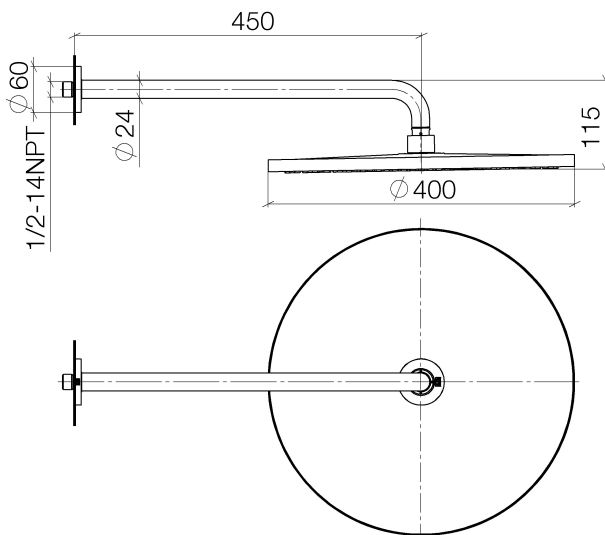

Dusche - Tara.

Regenbrause mit Wandanbindung - chrom

Artikelnummer: 28 659 970-00

- Ausladung 450 mm
- Regenstrahl
- mit Antikalk-System
- Regenbrause \varnothing 400 mm
- Rosette \varnothing 60 mm
- Anschluss 1/2"
- Durchfluss max. 14 l/min
- Armaturengruppe nach DIN 4109: 2

chrom

Maßzeichnung

Alle Angaben in mm / inch = mm x 0,0394

Dusche - Tara.
Regenbrause mit Wandanbindung - chrom
Artikelnummer: 28 659 970-00

Durchflussdiagramm

Dusche - Tara.

Regenbrause mit Wandanbindung - chrom

Artikelnummer: 28 659 970-00

Weitere Oberflächenvarianten

platin matt

28 659 970-06

platin

28 659 970-08

weiß matt

28 659 970-10