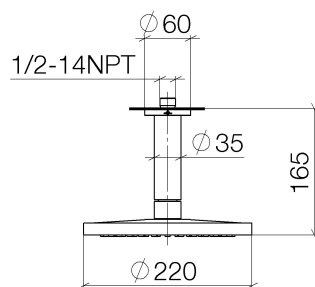

Dusche - Performing Shower
Regenbrause mit Deckenanbindung - chrom
Artikelnummer: 28 669 969-00

- Regenstrahl
- mit Antikalk-System
- Regenbrause Ø 220 mm
- Rosette Ø 60 mm wahlweise
- Anschluss 1/2"
- Durchfluss max. 8,6 l/min
- Armaturengruppe nach DIN 4109: 1

chrom

Maßzeichnung

Alle Angaben in mm / inch = mm x 0,0394

Dusche - Performing Shower
Regenbrause mit Deckenanbindung - chrom
Artikelnummer: 28 669 969-00

Durchflussdiagramm

Dusche - Performing Shower
Regenbrause mit Deckenanbindung - chrom
Artikelnummer: 28 669 969-00

Empfohlenes Zubehör

35 085 970 90
UP-Wandwinkel -