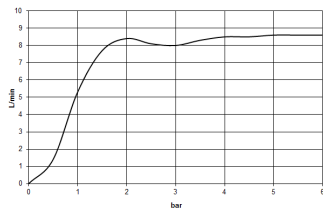

Dusche - Performing Shower
Regenbrause mit Deckenanbindung - chrom
Artikelnummer: 28 669 969-00

- Regenstrahl
- mit Antikalk-System
- Regenbrause Ø 220 mm
- Rosette Ø 60 mm wahlweise
- Anschluss 1/2"
- Durchfluss max. 8,6 l/min
- Armaturengruppe nach DIN 4109: 1

chrom

Maßzeichnung

Alle Angaben in mm / inch = mm x 0,0394

Dusche - Performing Shower
Regenbrause mit Deckenanbindung - chrom
Artikelnummer: 28 669 969-00

Durchflussdiagramm

Dusche - Performing Shower
Regenbrause mit Deckenanbindung - chrom
Artikelnummer: 28 669 969-00