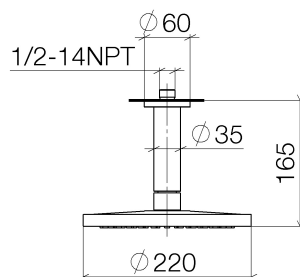

Dusche - IMO

Regenbrause mit Deckenanbindung - platin matt

Artikelnummer: 28 669 970-06

- Regenstrahl
- mit Antikalk-System
- Regenbrause Ø 220 mm
- Rosette Ø 60 mm wahlweise
- Anschluss 1/2"
- Durchfluss max. 8,6 l/min
- Armaturengruppe nach DIN 4109: 1
- Um die überproportional gestiegenen Materialkosten auszugleichen, sehen wir uns leider gezwungen, ab dem 1. Juni 2020 einen Edelmetallzuschlag in Höhe von zehn Prozent für diesen Artikel zu berechnen.
- Der Zuschlag ist nicht im angezeigten Preis enthalten.
- Passt zu IMO, Meta, Tara., VAIA, Lissé

platin matt

Maßzeichnung

Alle Angaben in mm / inch = mm x 0,0394

Dusche - IMO

Regenbrause mit Deckenanbindung - platin matt

Artikelnummer: 28 669 970-06

Durchflussdiagramm

Dusche - IMO