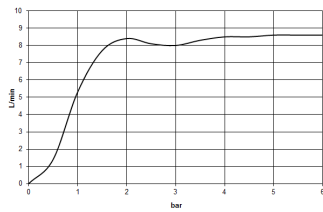

platin matt

Maßzeichnung

Alle Angaben in mm / inch = mm x 0,0394

Dusche - IMO

Regenbrause mit Deckenanbindung - platin matt

Artikelnummer: 28 669 970-06

Durchflussdiagramm

Dusche - IMO