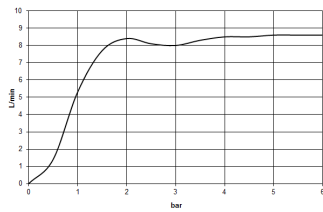

schwarz matt

Maßzeichnung

Alle Angaben in mm / inch = mm x 0,0394

Dusche - IMO

Regenbrause mit Deckenanbindung - schwarz matt

Artikelnummer: 28 669 970-33

Durchflussdiagramm

Dusche - IMO