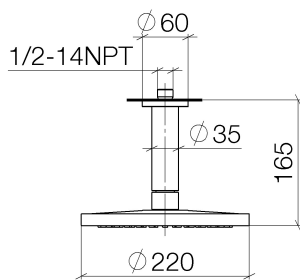

Dusche - IMO

Regenbrause mit Deckenanbindung - schwarz matt

Artikelnummer: 28 669 970-33

- Regenstrahl
- mit Antikalk-System
- Regenbrause Ø 220 mm
- Rosette Ø 60 mm wahlweise
- Anschluss 1/2"
- Durchfluss max. 8,6 l/min
- Armaturengruppe nach DIN 4109: 1
- Passt zu IMO, Meta, Tara., VAIA, Lissé

schwarz matt

Maßzeichnung

Alle Angaben in mm / inch = mm x 0,0394

Dusche - IMO

Regenbrause mit Deckenanbindung - schwarz matt

Artikelnummer: 28 669 970-33

Durchflussdiagramm

Dusche - IMO