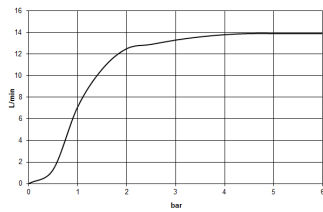

Dusche - Tara.

Regenbrause mit Wandanbindung - platin

Artikelnummer: 28 679 970-08

Durchflussdiagramm