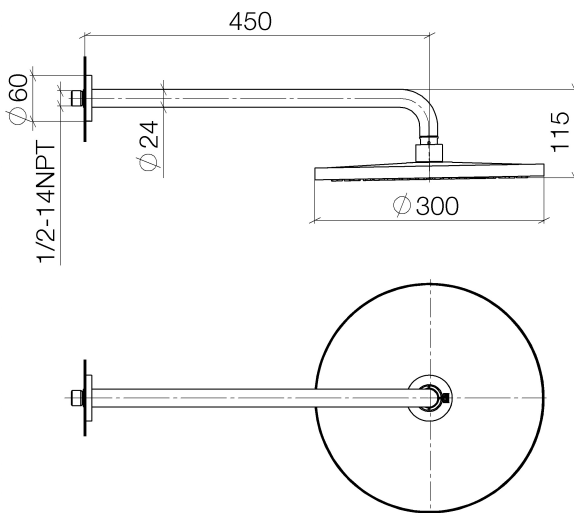

Dusche - Tara.

Regenbrause mit Wandanbindung - platin

Artikelnummer: 28 679 970-08

- Ausladung 450 mm
- Regenstrahl
- mit Antikalk-System
- Regenbrause Ø 300 mm
- Rosette Ø 60 mm
- Anschluss 1/2"
- Durchfluss max. 14 l/min
- Armaturengruppe nach DIN 4109: 2

platin

Maßzeichnung

Alle Angaben in mm / inch = mm x 0,0394

Dusche - Tara.

Regenbrause mit Wandanbindung - platin

Artikelnummer: 28 679 970-08

## Durchflussdiagramm

Dusche - Tara.

Regenbrause mit Wandanbindung - platin

Artikelnummer: 28 679 970-08