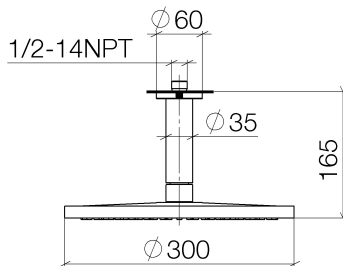

Dusche - IMO

Regenbrause mit Deckenanbindung - chrom

Artikelnummer: 28 689 970-00

- Regenstrahl
- mit Antikalk-System
- Regenbrause Ø 300 mm
- Rosette Ø 60 mm wahlweise
- Anschluss 1/2"
- Durchfluss max. 14 l/min
- Armaturengruppe nach DIN 4109: 2

chrom

Maßzeichnung

Alle Angaben in mm / inch = mm x 0,0394

Dusche - IMO
Regenbrause mit Deckenanbindung - chrom
Artikelnummer: 28 689 970-00

Durchflussdiagramm

Dusche - IMO

Regenbrause mit Deckenanbindung - chrom