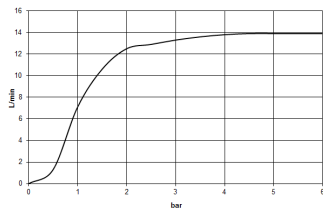

Dusche - IMO

Regenbrause mit Deckenanbindung - chrom

Artikelnummer: 28 689 970-00

- Regenstrahl
- mit Antikalk-System
- Regenbrause Ø 300 mm
- Rosette Ø 60 mm wahlweise
- Anschluss 1/2"
- Durchfluss max. 14 l/min
- Armaturengruppe nach DIN 4109: 2

chrom

Maßzeichnung

Alle Angaben in mm / inch = mm x 0,0394

Dusche - IMO
Regenbrause mit Deckenanbindung - chrom
Artikelnummer: 28 689 970-00

Durchflussdiagramm

Dusche - IMO

Regenbrause mit Deckenanbindung - chrom