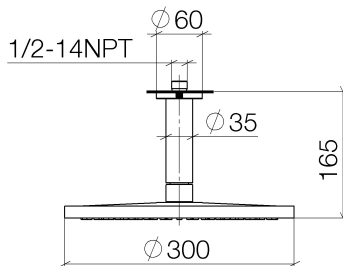

Dusche - IMO

Regenbrause mit Deckenanbindung - platin

Artikelnummer: 28 689 970-08

- Regenstrahl
- mit Antikalk-System
- Regenbrause Ø 300 mm
- Rosette Ø 60 mm wahlweise
- Anschluss 1/2"
- Durchfluss max. 14 l/min
- Armaturengruppe nach DIN 4109: 2

platin

Maßzeichnung

Alle Angaben in mm / inch = mm x 0,0394

Dusche - IMO
Regenbrause mit Deckenanbindung - platin
Artikelnummer: 28 689 970-08

Durchflussdiagramm

Dusche - IMO

Regenbrause mit Deckenanbindung - platin