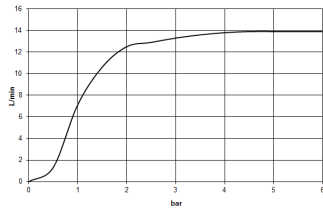

platin

Maßzeichnung

Alle Angaben in mm / inch = mm x 0,0394

Dusche - IMO
Regenbrause mit Deckenanbindung - platin
Artikelnummer: 28 689 970-08

Durchflussdiagramm

Dusche - IMO

Regenbrause mit Deckenanbindung - platin