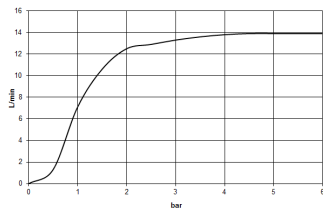

schwarz matt

Maßzeichnung

Alle Angaben in mm / inch = mm x 0,0394

Dusche - IMO
Regenbrause mit Deckenanbindung - schwarz matt
Artikelnummer: 28 689 970-33

Durchflussdiagramm

Dusche - IMO

Regenbrause mit Deckenanbindung - schwarz matt