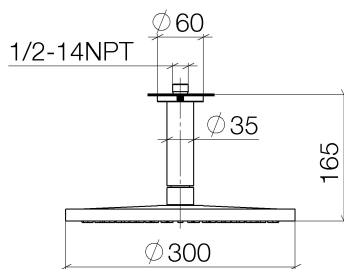

Dusche - IMO

Regenbrause mit Deckenanbindung - schwarz matt

Artikelnummer: 28 689 970-33

- Regenstrahl
- mit Antikalk-System
- Regenbrause Ø 300 mm
- Rosette Ø 60 mm wahlweise
- Anschluss 1/2"
- Durchfluss max. 14 l/min
- Armaturengruppe nach DIN 4109: 2

schwarz matt

Maßzeichnung

Alle Angaben in mm / inch = mm x 0,0394

Dusche - IMO
Regenbrause mit Deckenanbindung - schwarz matt
Artikelnummer: 28 689 970-33

Durchflussdiagramm

Dusche - IMO

Regenbrause mit Deckenanbindung - schwarz matt