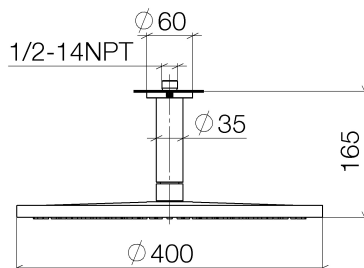

Dusche - Tara.

Regenbrause mit Deckenanbindung - platin

Artikelnummer: 28 699 970-08

- Regenstrahl
- mit Antikalk-System
- Regenbrause Ø 400 mm
- Rosette Ø 60 mm wahlweise
- Anschluss 1/2"
- Durchfluss max. 14 l/min
- Armaturengruppe nach DIN 4109: 2

platin

Maßzeichnung

Alle Angaben in mm / inch = mm x 0,0394

Dusche - Tara.

Regenbrause mit Deckenanbindung - platin

Artikelnummer: 28 699 970-08

Durchflussdiagramm

Dusche - Tara.