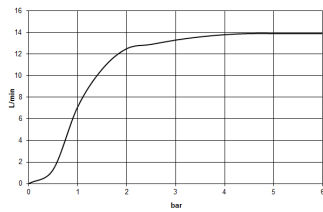

platin

Maßzeichnung

Alle Angaben in mm / inch = mm x 0,0394

Dusche - Tara.

Regenbrause mit Deckenanbindung - platin

Artikelnummer: 28 699 970-08

Durchflussdiagramm

Dusche - Tara.