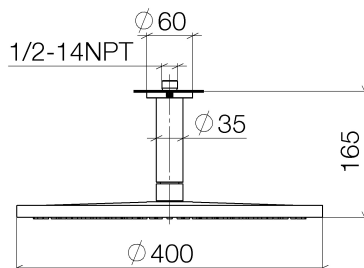

Dusche - Tara.

Regenbrause mit Deckenanbindung - schwarz matt

Artikelnummer: 28 699 970-33

- Regenstrahl
- mit Antikalk-System
- Regenbrause Ø 400 mm
- Rosette Ø 60 mm wahlweise
- Anschluss 1/2"
- Durchfluss max. 14 l/min
- Armaturengruppe nach DIN 4109: 2

schwarz matt

Maßzeichnung

Alle Angaben in mm / inch = mm x 0,0394

Dusche - Tara.

Regenbrause mit Deckenanbindung - schwarz matt

Artikelnummer: 28 699 970-33

Durchflussdiagramm

Dusche - Tara.