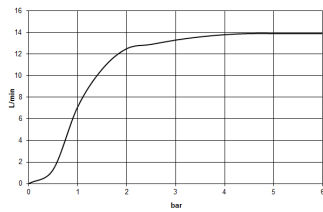

schwarz matt

Maßzeichnung

Alle Angaben in mm / inch = mm x 0,0394

Dusche - Tara.

Regenbrause mit Deckenanbindung - schwarz matt

Artikelnummer: 28 699 970-33

Durchflussdiagramm

Dusche - Tara.