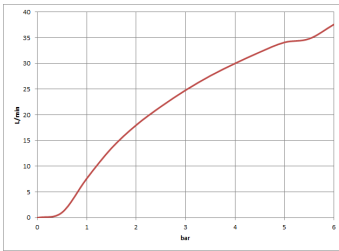

Dusche - Deque
Regenbrause mit Wandanbindung - chrom
Artikelnummer: 28 765 979-00

- Ausladung 450 mm
- Regenstrahl
- mit Antikalk-System
- Regenbrause 300 x 240 mm
- Rosette 60 x 120 mm
- Anschluss 1/2"
- Armaturengruppe nach DIN 4109: 2

chrom

Maßzeichnung

Alle Angaben in mm / inch = mm x 0,0394

Dusche - Deque
Regenbrause mit Wandanbindung - chrom
Artikelnummer: 28 765 979-00

Durchflussdiagramm

Dusche - Deque
Regenbrause mit Wandanbindung - chrom
Artikelnummer: 28 765 979-00