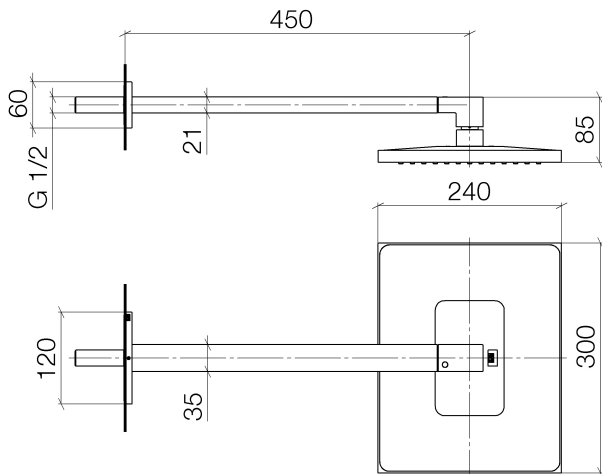

Dusche - Deque
Regenbrause mit Wandanbindung - chrom
Artikelnummer: 28 765 979-00

- Ausladung 450 mm
- Regenstrahl
- mit Antikalk-System
- Regenbrause 300 x 240 mm
- Rosette 60 x 120 mm
- Anschluss 1/2"
- Armaturengruppe nach DIN 4109: 2

chrom

Maßzeichnung

Alle Angaben in mm / inch = mm x 0,0394

Dusche - Deque
Regenbrause mit Wandanbindung - chrom
Artikelnummer: 28 765 979-00

Durchflussdiagramm

Dusche - Deque
Regenbrause mit Wandanbindung - chrom
Artikelnummer: 28 765 979-00

Weitere Oberflächenvarianten

platin matt
28 765 979-06

platin
28 765 979-08

Weitere Oberflächen auf Anfrage (x-tra Service)

Empfohlenes Zubehör

35 085 970 90
UP-Wandwinkel -