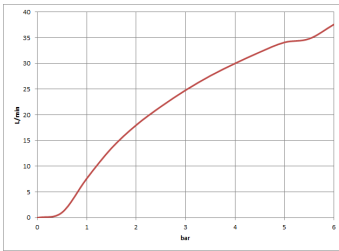

Dusche - Deque
Regenbrause mit Wandanbindung - platin matt
Artikelnummer: 28 765 979-06

Durchflussdiagramm