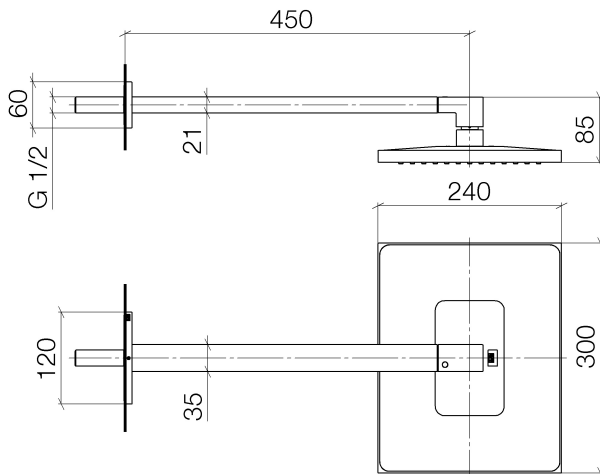

Dusche - Deque

Regenbrause mit Wandanbindung - platin matt

Artikelnummer: 28 765 979-06

- Ausladung 450 mm
- Regenstrahl
- mit Antikalk-System
- Regenbrause 300 x 240 mm
- Rosette 60 x 120 mm
- Anschluss 1/2"
- Armaturengruppe nach DIN 4109: 2

platin matt

Maßzeichnung

Alle Angaben in mm / inch = mm x 0,0394

Dusche - Deque  
Regenbrause mit Wandanbindung - platin matt  
Artikelnummer: 28 765 979-06

## Durchflussdiagramm

Dusche - Deque  
Regenbrause mit Wandanbindung - platin matt  
Artikelnummer: 28 765 979-06

### Empfohlenes Zubehör

35 085 970 90  
UP-Wandwinkel -