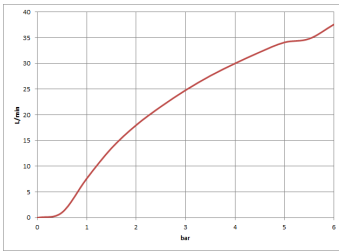

platin

Maßzeichnung

Alle Angaben in mm / inch = mm x 0,0394

Dusche - Deque
Regenbrause mit Wandanbindung - platin
Artikelnummer: 28 765 979-08

Durchflussdiagramm

Dusche - Deque
Regenbrause mit Wandanbindung - platin
Artikelnummer: 28 765 979-08