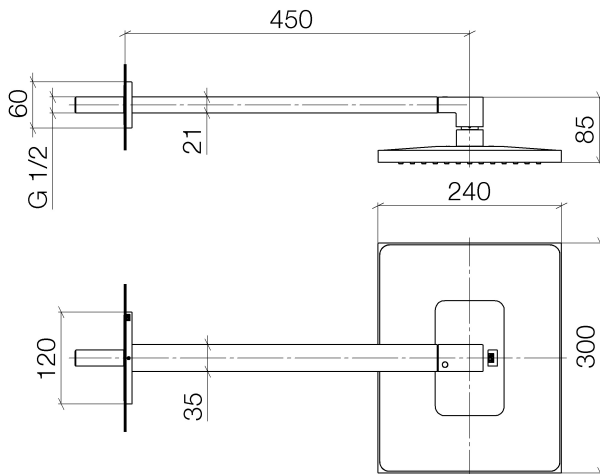

Dusche - Deque
Regenbrause mit Wandanbindung - platin
Artikelnummer: 28 765 979-08

- Ausladung 450 mm
- Regenstrahl
- mit Antikalk-System
- Regenbrause 300 x 240 mm
- Rosette 60 x 120 mm
- Anschluss 1/2"
- Armaturengruppe nach DIN 4109: 2

platin

Maßzeichnung

Alle Angaben in mm / inch = mm x 0,0394

Dusche - Deque
Regenbrause mit Wandanbindung - platin
Artikelnummer: 28 765 979-08

Durchflussdiagramm

Dusche - Deque
Regenbrause mit Wandanbindung - platin
Artikelnummer: 28 765 979-08

Weitere Oberflächenvarianten

chrom
28 765 979-00

platin matt
28 765 979-06

Weitere Oberflächen auf Anfrage (x-tra Service)

Empfohlenes Zubehör

35 085 970 90
UP-Wandwinkel -