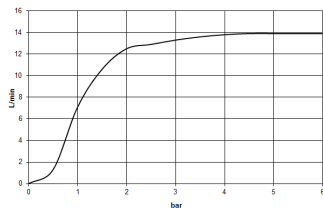

Dusche - Deque
Regenbrause mit Wandanbindung - chrom
Artikelnummer: 28 765 980-00

- Ausladung 450 mm
- Regenstrahl
- mit Antikalk-System
- Regenbrause 300 x 240 mm
- Rosette 60 x 60 mm
- Anschluss 1/2"
- Durchfluss max. 14 l/min
- Armaturengruppe nach DIN 4109: 1
- Passt zu MEM, CL.1, Symetrics, IMO

chrom

Maßzeichnung

Alle Angaben in mm / inch = mm x 0,0394

Dusche - Deque
Regenbrause mit Wandanbindung - chrom
Artikelnummer: 28 765 980-00

Durchflussdiagramm

Dusche - Deque
Regenbrause mit Wandanbindung - chrom
Artikelnummer: 28 765 980-00