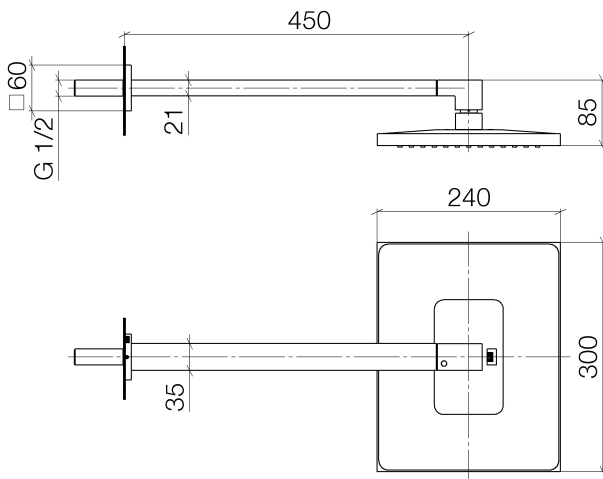

Dusche - Deque
Regenbrause mit Wandanbindung - chrom
Artikelnummer: 28 765 980-00

- Ausladung 450 mm
- Regenstrahl
- mit Antikalk-System
- Regenbrause 300 x 240 mm
- Rosette 60 x 60 mm
- Anschluss 1/2"
- Durchfluss max. 14 l/min
- Armaturengruppe nach DIN 4109: 1
- Passt zu MEM, CL.1, Symetrics, IMO

chrom

Maßzeichnung

Alle Angaben in mm / inch = mm x 0,0394

Dusche - Deque
Regenbrause mit Wandanbindung - chrom
Artikelnummer: 28 765 980-00

Durchflussdiagramm

Dusche - Deque
Regenbrause mit Wandanbindung - chrom
Artikelnummer: 28 765 980-00

Empfohlenes Zubehör

35 085 970 90
UP-Wandwinkel -