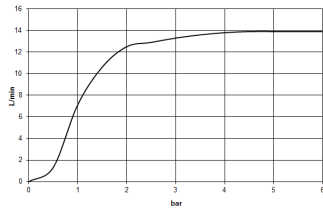

Dusche - Deque
Regenbrause mit Wandanbindung - platin matt
Artikelnummer: 28 765 980-06

Durchflussdiagramm