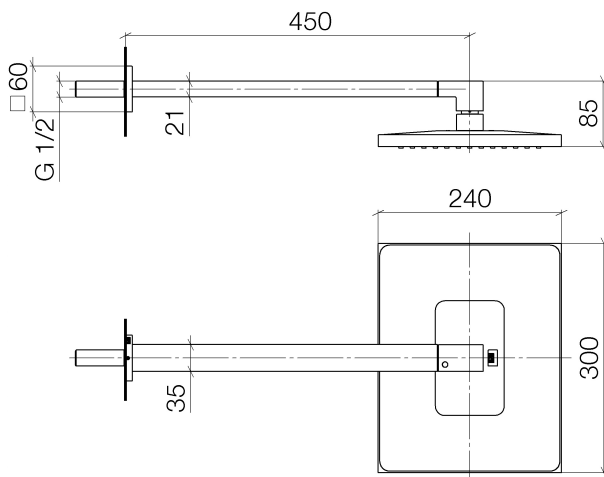

Dusche - Deque

Regenbrause mit Wandanbindung - platin matt

Artikelnummer: 28 765 980-06

- Ausladung 450 mm
- Regenstrahl
- mit Antikalk-System
- Regenbrause 300 x 240 mm
- Rosette 60 x 60 mm
- Anschluss 1/2"
- Durchfluss max. 14 l/min
- Armaturengruppe nach DIN 4109: 1
- Um die überproportional gestiegenen Materialkosten auszugleichen, sehen wir uns leider gezwungen, ab dem 1. Juni 2020 einen Edelmetallzuschlag in Höhe von zehn Prozent für diesen Artikel zu berechnen.
- Der Zuschlag ist nicht im angezeigten Preis enthalten.
- Passt zu MEM, CL.1, Symetrics, IMO

platin matt

Maßzeichnung

Alle Angaben in mm / inch = mm x 0,0394

Dusche - Deque
Regenbrause mit Wandanbindung - platin matt
Artikelnummer: 28 765 980-06

Durchflussdiagramm

Dusche - Deque
Regenbrause mit Wandanbindung - platin matt
Artikelnummer: 28 765 980-06

Empfohlenes Zubehör

35 085 970 90
UP-Wandwinkel -