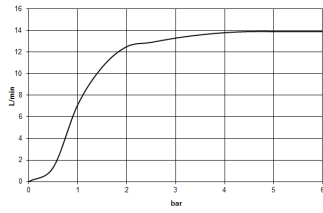

Dusche - Deque
Regenbrause mit Wandanbindung - schwarz matt
Artikelnummer: 28 765 980-33

Durchflussdiagramm