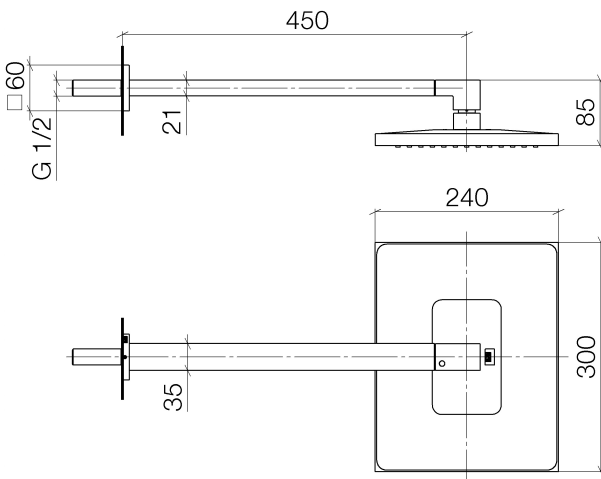

Dusche - Deque

Regenbrause mit Wandanbindung - schwarz matt

Artikelnummer: 28 765 980-33

- Ausladung 450 mm
- Regenstrahl
- mit Antikalk-System
- Regenbrause 300 x 240 mm
- Rosette 60 x 60 mm
- Anschluss 1/2"
- Durchfluss max. 14 l/min
- Armaturengruppe nach DIN 4109: 1
- Passt zu MEM, CL.1, Symetrics, IMO

schwarz matt

Maßzeichnung

Alle Angaben in mm / inch = mm x 0,0394

Dusche - Deque
Regenbrause mit Wandanbindung - schwarz matt
Artikelnummer: 28 765 980-33

Durchflussdiagramm

Dusche - Deque

Regenbrause mit Wandanbindung - schwarz matt

Artikelnummer: 28 765 980-33

Weitere Oberflächenvarianten

chrom

28 765 980-00

platin matt

28 765 980-06

platin

28 765 980-08