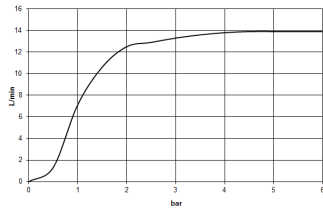

Dusche - Deque
Regenbrause mit Wandanbindung - Dark Platinum matt
Artikelnummer: 28 765 980-99

Durchflussdiagramm