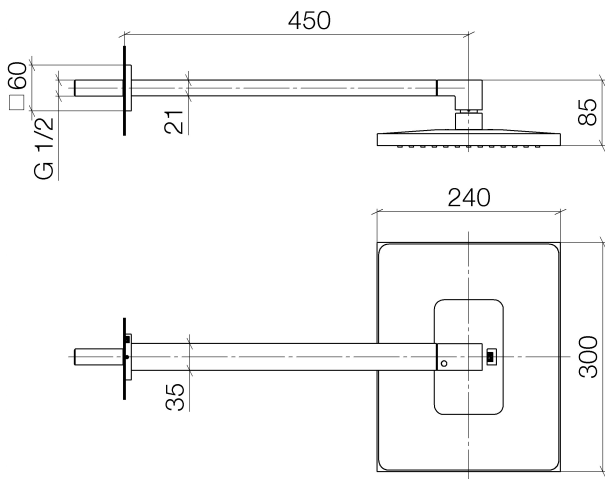

Dusche - Deque

Regenbrause mit Wandanbindung - Dark Platinum matt

Artikelnummer: 28 765 980-99

- Ausladung 450 mm
- Regenstrahl
- mit Antikalk-System
- Regenbrause 300 x 240 mm
- Rosette 60 x 60 mm
- Anschluss 1/2"
- Durchfluss max. 14 l/min
- Armaturengruppe nach DIN 4109: 1
- Passt zu MEM, CL.1, Symetrics, IMO

Dark Platinum matt

Maßzeichnung

Alle Angaben in mm / inch = mm x 0,0394

Dusche - Deque
Regenbrause mit Wandanbindung - Dark Platinum matt
Artikelnummer: 28 765 980-99

Durchflussdiagramm

Dusche - Deque

Regenbrause mit Wandanbindung - Dark Platinum matt

Artikelnummer: 28 765 980-99

Weitere Oberflächenvarianten

chrom

28 765 980-00

platin matt

28 765 980-06

platin

28 765 980-08