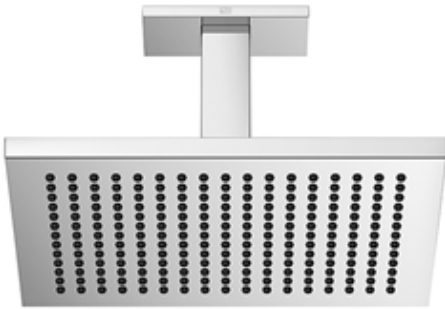

Dusche - Deque
Regenbrause mit Deckenanbindung - chrom
Artikelnummer: 28 775 979-00

- Regenstrahl
- mit Antikalk-System
- Regenbrause 300 x 240 mm
- Deckenabstand Unterkante Brause 165 mm
- Rosette 60 x 120 wahlweise
- Anschluss 1/2"
- Armaturengruppe nach DIN 4109: 2

chrom

Maßzeichnung

Alle Angaben in mm / inch = mm x 0,0394

Dusche - Deque
Regenbrause mit Deckenanbindung - chrom
Artikelnummer: 28 775 979-00

Durchflussdiagramm

Dusche - Deque
Regenbrause mit Deckenanbindung - chrom
Artikelnummer: 28 775 979-00