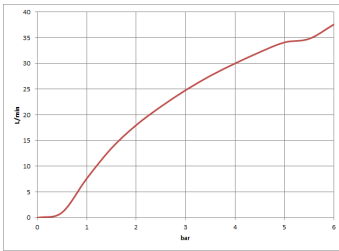

chrom

Maßzeichnung

Alle Angaben in mm / inch = mm x 0,0394

Dusche - Deque
Regenbrause mit Deckenanbindung - chrom
Artikelnummer: 28 775 979-00

Durchflussdiagramm

Dusche - Deque
Regenbrause mit Deckenanbindung - chrom
Artikelnummer: 28 775 979-00