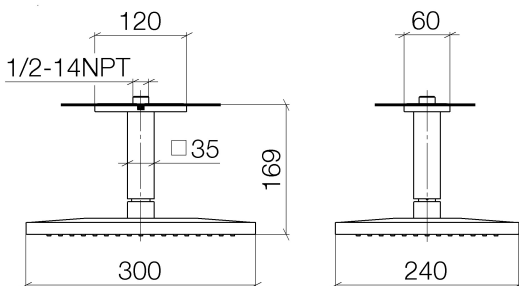

Dusche - Deque
Regenbrause mit Deckenanbindung - chrom
Artikelnummer: 28 775 979-00

- Regenstrahl
- mit Antikalk-System
- Regenbrause 300 x 240 mm
- Deckenabstand Unterkante Brause 165 mm
- Rosette 60 x 120 wahlweise
- Anschluss 1/2"
- Armaturengruppe nach DIN 4109: 2

chrom

Maßzeichnung

Alle Angaben in mm / inch = mm x 0,0394

Dusche - Deque
Regenbrause mit Deckenanbindung - chrom
Artikelnummer: 28 775 979-00

Durchflussdiagramm

Dusche - Deque
Regenbrause mit Deckenanbindung - chrom
Artikelnummer: 28 775 979-00