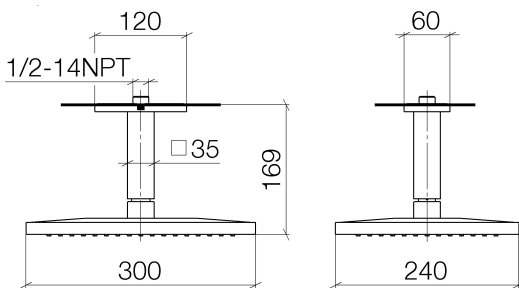

Dusche - Deque

Regenbrause mit Deckenanbindung - platin matt

Artikelnummer: 28 775 979-06

- Regenstrahl
- mit Antikalk-System
- Regenbrause 300 x 240 mm
- Deckenabstand Unterkante Brause 165 mm
- Rosette 60 x 120 wahlweise
- Anschluss 1/2"
- Armaturengruppe nach DIN 4109: 2

platin matt

Maßzeichnung

Alle Angaben in mm / inch = mm x 0,0394

Dusche - Deque
Regenbrause mit Deckenanbindung - platin matt
Artikelnummer: 28 775 979-06

Durchflussdiagramm

Dusche - Deque
Regenbrause mit Deckenanbindung - platin matt
Artikelnummer: 28 775 979-06