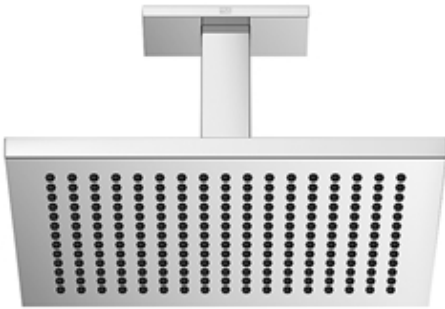

Dusche - Deque

Regenbrause mit Deckenanbindung - platin matt

Artikelnummer: 28 775 979-06

- Regenstrahl
- mit Antikalk-System
- Regenbrause 300 x 240 mm
- Deckenabstand Unterkante Brause 165 mm
- Rosette 60 x 120 wahlweise
- Anschluss 1/2"
- Armaturengruppe nach DIN 4109: 2

platin matt

Maßzeichnung

Alle Angaben in mm / inch = mm x 0,0394

Dusche - Deque
Regenbrause mit Deckenanbindung - platin matt
Artikelnummer: 28 775 979-06

Durchflussdiagramm

Dusche - Deque
Regenbrause mit Deckenanbindung - platin matt
Artikelnummer: 28 775 979-06

Weitere Oberflächenvarianten

chrom
28 775 979-00

platin
28 775 979-08

Weitere Oberflächen auf Anfrage (x-tra Service)

Empfohlenes Zubehör

35 085 970 90
UP-Wandwinkel -