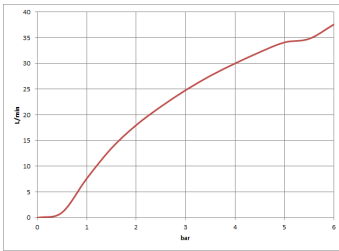

platin matt

Maßzeichnung

Alle Angaben in mm / inch = mm x 0,0394

Dusche - Deque
Regenbrause mit Deckenanbindung - platin matt
Artikelnummer: 28 775 979-06

Durchflussdiagramm

Dusche - Deque
Regenbrause mit Deckenanbindung - platin matt
Artikelnummer: 28 775 979-06