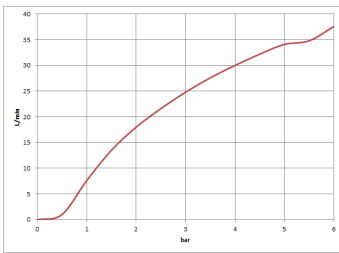

platin

Maßzeichnung

Alle Angaben in mm / inch = mm x 0,0394

Dusche - Deque
Regenbrause mit Deckenanbindung - platin
Artikelnummer: 28 775 979-08

Durchflussdiagramm

Dusche - Deque
Regenbrause mit Deckenanbindung - platin
Artikelnummer: 28 775 979-08