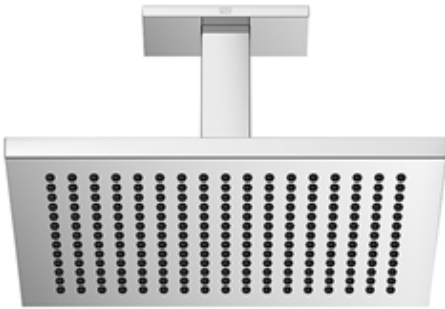

Dusche - Deque
Regenbrause mit Deckenanbindung - platin
Artikelnummer: 28 775 979-08

- Regenstrahl
- mit Antikalk-System
- Regenbrause 300 x 240 mm
- Deckenabstand Unterkante Brause 165 mm
- Rosette 60 x 120 wahlweise
- Anschluss 1/2"
- Armaturengruppe nach DIN 4109: 2

platin

Maßzeichnung

Alle Angaben in mm / inch = mm x 0,0394

Dusche - Deque
Regenbrause mit Deckenanbindung - platin
Artikelnummer: 28 775 979-08

Durchflussdiagramm

Dusche - Deque
Regenbrause mit Deckenanbindung - platin
Artikelnummer: 28 775 979-08

Weitere Oberflächenvarianten

chrom
28 775 979-00

platin matt
28 775 979-06

Weitere Oberflächen auf Anfrage (x-tra Service)

Empfohlenes Zubehör

35 085 970 90
UP-Wandwinkel -