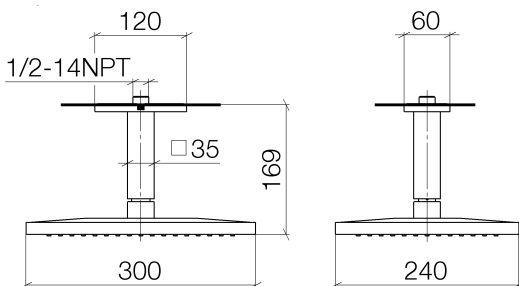

Dusche - Deque
Regenbrause mit Deckenanbindung - platin
Artikelnummer: 28 775 979-08

- Regenstrahl
- mit Antikalk-System
- Regenbrause 300 x 240 mm
- Deckenabstand Unterkante Brause 165 mm
- Rosette 60 x 120 wahlweise
- Anschluss 1/2"
- Armaturengruppe nach DIN 4109: 2

platin

Maßzeichnung

Alle Angaben in mm / inch = mm x 0,0394

Dusche - Deque
Regenbrause mit Deckenanbindung - platin
Artikelnummer: 28 775 979-08

Durchflussdiagramm

Dusche - Deque
Regenbrause mit Deckenanbindung - platin
Artikelnummer: 28 775 979-08