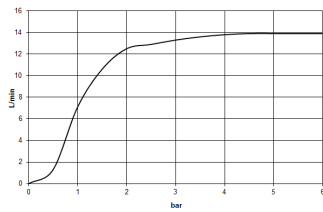

Dusche - Deque
Regenbrause mit Deckenanbindung - chrom
Artikelnummer: 28 775 980-00

- Regenstrahl
- mit Antikalk-System
- Regenbrause 300 x 240 mm
- Deckenabstand Unterkante Brause 165 mm
- Rosette 60 x 60 wahlweise
- Anschluss 1/2"
- Durchfluss max. 14 l/min
- Armaturengruppe nach DIN 4109: 1
- Passt zu MEM, CL.1, Symetrics, IMO

chrom

Maßzeichnung

Alle Angaben in mm / inch = mm x 0,0394

Dusche - Deque
Regenbrause mit Deckenanbindung - chrom
Artikelnummer: 28 775 980-00

Durchflussdiagramm

Dusche - Deque
Regenbrause mit Deckenanbindung - chrom
Artikelnummer: 28 775 980-00