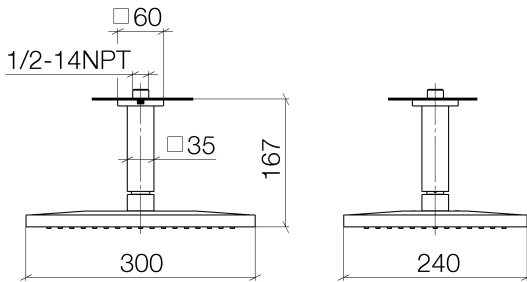

Dusche - Deque
Regenbrause mit Deckenanbindung - chrom
Artikelnummer: 28 775 980-00

- Regenstrahl
- mit Antikalk-System
- Regenbrause 300 x 240 mm
- Deckenabstand Unterkante Brause 165 mm
- Rosette 60 x 60 wahlweise
- Anschluss 1/2"
- Durchfluss max. 14 l/min
- Armaturengruppe nach DIN 4109: 1
- Passt zu MEM, CL.1, Symetrics, IMO

chrom

Maßzeichnung

Alle Angaben in mm / inch = mm x 0,0394

Dusche - Deque
Regenbrause mit Deckenanbindung - chrom
Artikelnummer: 28 775 980-00

Durchflussdiagramm

Dusche - Deque
Regenbrause mit Deckenanbindung - chrom
Artikelnummer: 28 775 980-00