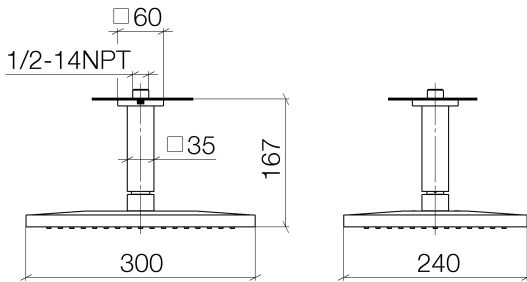

Dusche - Deque

Regenbrause mit Deckenanbindung - Dark Platinum matt

Artikelnummer: 28 775 980-99

- Regenstrahl
- mit Antikalk-System
- Regenbrause 300 x 240 mm
- Deckenabstand Unterkante Brause 165 mm
- Rosette 60 x 60 wahlweise
- Anschluss 1/2"
- Durchfluss max. 14 l/min
- Armaturengruppe nach DIN 4109: 1
- Passt zu MEM, CL.1, Symetrics, IMO

Dark Platinum matt

Maßzeichnung

Alle Angaben in mm / inch = mm x 0,0394

Dusche - Deque

Regenbrause mit Deckenanbindung - Dark Platinum matt

Artikelnummer: 28 775 980-99

Durchflussdiagramm

Dusche - Deque