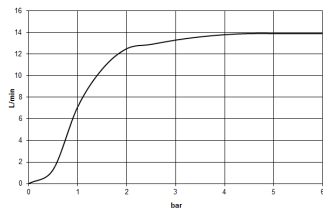

Dark Platinum matt

Maßzeichnung

Alle Angaben in mm / inch = mm x 0,0394

Dusche - Deque

Regenbrause mit Deckenanbindung - Dark Platinum matt

Artikelnummer: 28 775 980-99

Durchflussdiagramm

Dusche - Deque