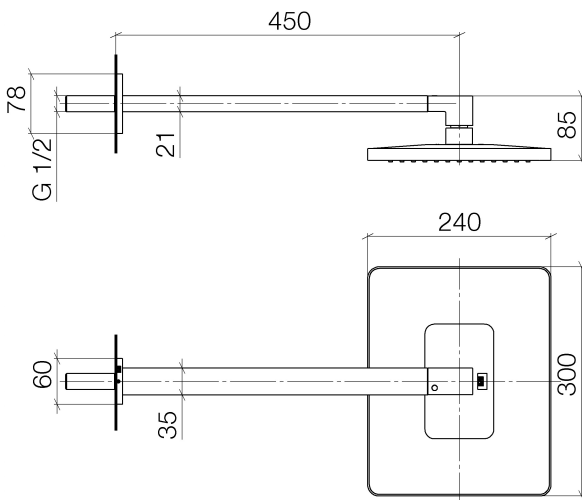

Dusche - LULU
Regenbrause mit Wandanbindung - chrom
Artikelnummer: 28 786 710-00

- Ausladung 450 mm
- Regenstrahl
- mit Antikalk-System
- Regenbrause 300 x 240 mm
- Rosette 78 x 60 mm
- Anschluss 1/2"
- Durchfluss max. 14 l/min
- Armaturengruppe nach DIN 4109: 1
- Passt zu LULU

chrom

Maßzeichnung

Alle Angaben in mm / inch = mm x 0,0394

Dusche - LULU
Regenbrause mit Wandanbindung - chrom
Artikelnummer: 28 786 710-00

Durchflussdiagramm

Dusche - LULU
Regenbrause mit Wandanbindung - chrom
Artikelnummer: 28 786 710-00

Empfohlenes Zubehör

35 085 970 90
UP-Wandwinkel -