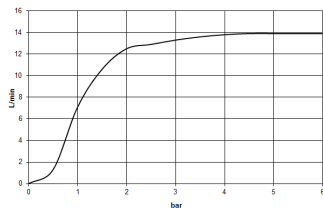

chrom

Maßzeichnung

Alle Angaben in mm / inch = mm x 0,0394

Dusche - LULU
Regenbrause mit Wandanbindung - chrom
Artikelnummer: 28 786 710-00

Durchflussdiagramm

Dusche - LULU
Regenbrause mit Wandanbindung - chrom
Artikelnummer: 28 786 710-00