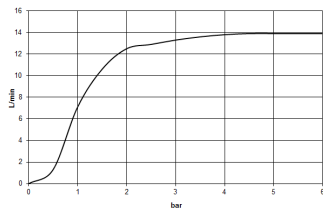

Dusche - LULU
Regenbrause mit Wandanbindung - platin matt
Artikelnummer: 28 786 710-06

Durchflussdiagramm