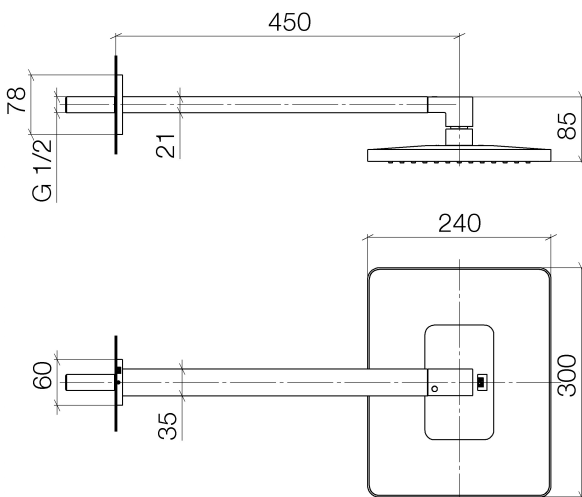

## Dusche - LULU

Regenbrause mit Wandanbindung - platin matt

Artikelnummer: 28 786 710-06

- Ausladung 450 mm
- Regenstrahl
- mit Antikalk-System
- Regenbrause 300 x 240 mm
- Rosette 78 x 60 mm
- Anschluss 1/2"
- Durchfluss max. 14 l/min
- Armaturengruppe nach DIN 4109: 1
- Um die überproportional gestiegenen Materialkosten auszugleichen, sehen wir uns leider gezwungen, ab dem 1. Juni 2020 einen Edelmetallzuschlag in Höhe von zehn Prozent für diesen Artikel zu berechnen.
- Der Zuschlag ist nicht im angezeigten Preis enthalten.
- Passt zu LULU

## Maßzeichnung

Alle Angaben in mm / inch = mm x 0,0394

Dusche - LULU  
Regenbrause mit Wandanbindung - platin matt  
Artikelnummer: 28 786 710-06

## Durchflussdiagramm

Dusche - LULU  
Regenbrause mit Wandanbindung - platin matt  
Artikelnummer: 28 786 710-06

Weitere Oberflächenvarianten

chrom  
28 786 710-00

platin  
28 786 710-08

Dark Brass matt  
28 786 710-16