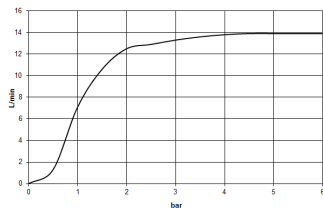

Dusche - Performing Shower
Regenbrause mit Wandanbindung - chrom
Artikelnummer: 28 786 960-00

- Ausladung 450 mm
- Regenstrahl
- mit Antikalk-System
- Regenbrause 300 x 240 mm
- Rosette 63 x 63 wahlweise
- Anschluss 1/2"
- Durchfluss max. 14 l/min
- Armaturengruppe nach DIN 4109: 1

chrom

Maßzeichnung

Alle Angaben in mm / inch = mm x 0,0394

Dusche - Performing Shower
Regenbrause mit Wandanbindung - chrom
Artikelnummer: 28 786 960-00

Durchflussdiagramm

Dusche - Performing Shower
Regenbrause mit Wandanbindung - chrom
Artikelnummer: 28 786 960-00