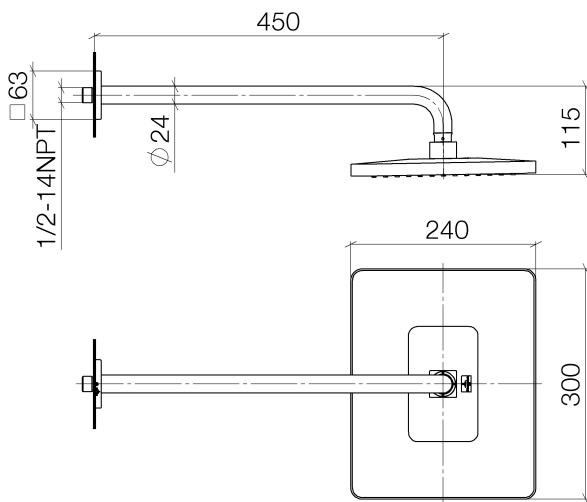

Dusche - Performing Shower
Regenbrause mit Wandanbindung - chrom
Artikelnummer: 28 786 960-00

- Ausladung 450 mm
- Regenstrahl
- mit Antikalk-System
- Regenbrause 300 x 240 mm
- Rosette 63 x 63 wahlweise
- Anschluss 1/2"
- Durchfluss max. 14 l/min
- Armaturengruppe nach DIN 4109: 1

chrom

Maßzeichnung

Alle Angaben in mm / inch = mm x 0,0394

Dusche - Performing Shower
Regenbrause mit Wandanbindung - chrom
Artikelnummer: 28 786 960-00

Durchflussdiagramm

Dusche - Performing Shower
Regenbrause mit Wandanbindung - chrom
Artikelnummer: 28 786 960-00

Weitere Oberflächenvarianten

schwarz matt
28 786 960-33

Weitere Oberflächen auf Anfrage (x-tra Service)

Empfohlenes Zubehör

35 085 970 90
UP-Wandwinkel -