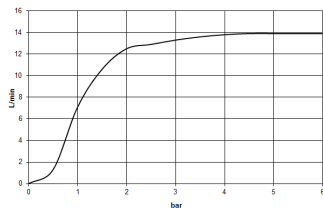

Dusche - LULU
Regenbrause mit Deckenanbindung - chrom
Artikelnummer: 28 796 710-00

- Regenstrahl
- mit Antikalk-System
- Regenbrause 300 x 240 mm
- Deckenabstand Unterkante Brause 165 mm
- Rosette 78 x 55 wahlweise
- Anschluss 1/2"
- Durchfluss max. 14 l/min
- Armaturengruppe nach DIN 4109: 1
- Passt zu LULU

chrom

Maßzeichnung

Alle Angaben in mm / inch = mm x 0,0394

Dusche - LULU
Regenbrause mit Deckenanbindung - chrom
Artikelnummer: 28 796 710-00

Durchflussdiagramm

Dusche - LULU
Regenbrause mit Deckenanbindung - chrom
Artikelnummer: 28 796 710-00