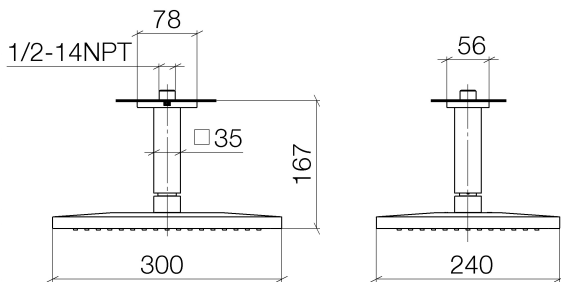

Dusche - LULU
Regenbrause mit Deckenanbindung - chrom
Artikelnummer: 28 796 710-00

- Regenstrahl
- mit Antikalk-System
- Regenbrause 300 x 240 mm
- Deckenabstand Unterkante Brause 165 mm
- Rosette 78 x 55 wahlweise
- Anschluss 1/2"
- Durchfluss max. 14 l/min
- Armaturengruppe nach DIN 4109: 1
- Passt zu LULU

chrom

Maßzeichnung

Alle Angaben in mm / inch = mm x 0,0394

Dusche - LULU
Regenbrause mit Deckenanbindung - chrom
Artikelnummer: 28 796 710-00

Durchflussdiagramm

Dusche - LULU
Regenbrause mit Deckenanbindung - chrom
Artikelnummer: 28 796 710-00