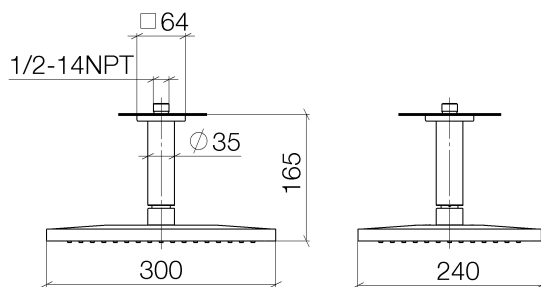

Dusche - Performing Shower
Regenbrause mit Deckenanbindung - chrom
Artikelnummer: 28 796 960-00

- Regenstrahl
- mit Antikalk-System
- Regenbrause 300 x 240 mm
- Rosette 63 x 63 wahlweise
- Anschluss 1/2"
- Durchfluss max. 14 l/min
- Armaturengruppe nach DIN 4109: 1

chrom

Maßzeichnung

Alle Angaben in mm / inch = mm x 0,0394

Dusche - Performing Shower
Regenbrause mit Deckenanbindung - chrom
Artikelnummer: 28 796 960-00

Durchflussdiagramm

Dusche - Performing Shower
Regenbrause mit Deckenanbindung - chrom
Artikelnummer: 28 796 960-00

Weitere Oberflächenvarianten

schwarz matt
28 796 960-33

Weitere Oberflächen auf Anfrage (x-tra Service)

Empfohlenes Zubehör

35 085 970 90
UP-Wandwinkel -