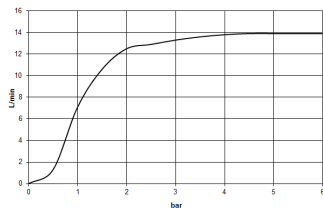

Dusche - Performing Shower
Regenbrause mit Deckenanbindung - chrom
Artikelnummer: 28 796 960-00

- Regenstrahl
- mit Antikalk-System
- Regenbrause 300 x 240 mm
- Rosette 63 x 63 wahlweise
- Anschluss 1/2"
- Durchfluss max. 14 l/min
- Armaturengruppe nach DIN 4109: 1

chrom

Maßzeichnung

Alle Angaben in mm / inch = mm x 0,0394

Dusche - Performing Shower
Regenbrause mit Deckenanbindung - chrom
Artikelnummer: 28 796 960-00

Durchflussdiagramm

Dusche - Performing Shower
Regenbrause mit Deckenanbindung - chrom
Artikelnummer: 28 796 960-00