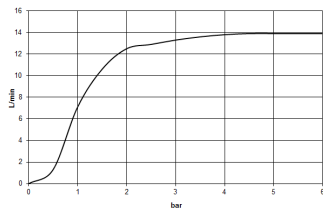

schwarz matt

Maßzeichnung

Alle Angaben in mm / inch = mm x 0,0394

Dusche -
Regenbrause mit Deckenanbindung - schwarz matt
Artikelnummer: 28 796 960-33

Durchflussdiagramm

Dusche -
Regenbrause mit Deckenanbindung - schwarz matt
Artikelnummer: 28 796 960-33