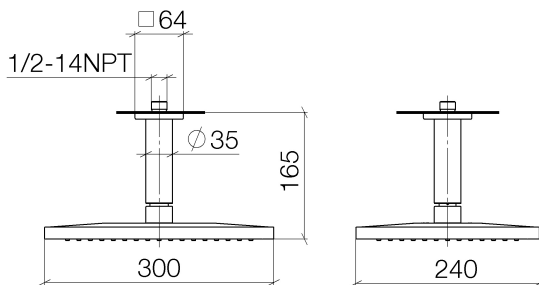

Dusche -
Regenbrause mit Deckenanbindung - schwarz matt
Artikelnummer: 28 796 960-33

- Regenstrahl
- mit Antikalk-System
- Regenbrause 300 x 240 mm
- Rosette 63 x 63 wahlweise
- Anschluss 1/2"
- Durchfluss max. 14 l/min
- Armaturengruppe nach DIN 4109: 1

schwarz matt

Maßzeichnung

Alle Angaben in mm / inch = mm x 0,0394

Dusche -
Regenbrause mit Deckenanbindung - schwarz matt
Artikelnummer: 28 796 960-33

Durchflussdiagramm

Dusche -
Regenbrause mit Deckenanbindung - schwarz matt
Artikelnummer: 28 796 960-33

Weitere Oberflächenvarianten

chrom
28 796 960-00

Weitere Oberflächen auf Anfrage (x-tra Service)

Empfohlenes Zubehör

35 085 970 90
UP-Wandwinkel -