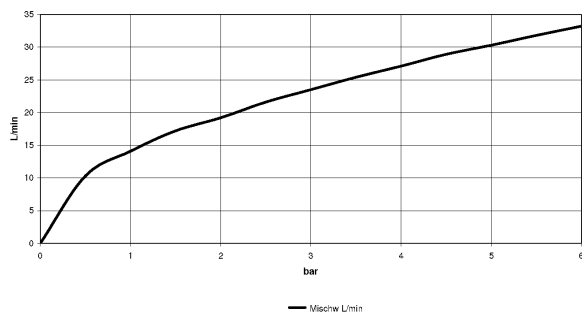

Badewanne - MEM
Zweiwege-Umstellung - chrom
Artikelnummer: 29 125 980-00

Durchflussdiagramm