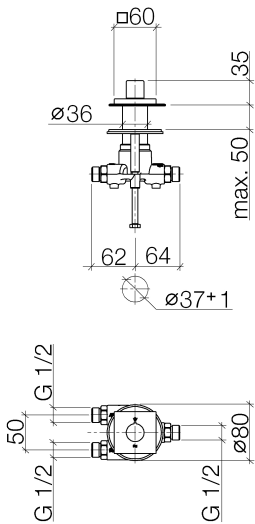

**Badewanne - MEM**  
**Zweiwege-Umstellung - chrom**  
**Artikelnummer: 29 125 980-00**

- Drehumstellung
- Bohrungsdurchmesser 37 mm
- Rosette 60 x 60 mm
- Anschluss 1/2"
- Durchfluss max. 23,5 l/min
- mit Kennzeichnung
- Armaturengruppe nach DIN 4109: 2
- Nicht geeignet zur Kombination mit Perfecto (12 614 970 90).

chrom

**Maßzeichnung**

29 125 980-FF

Alle Angaben in mm / inch = mm x 0,0394

Badewanne - MEM  
Zweiwege-Umstellung - chrom  
Artikelnummer: 29 125 980-00

## Durchflussdiagramm

Badewanne - MEM  
Zweiwege-Umstellung - chrom  
Artikelnummer: 29 125 980-00