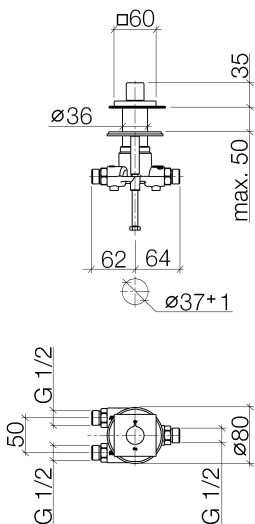

Badewanne - MEM
Zweiwege-Umstellung - platin matt
Artikelnummer: 29 125 980-06

- Drehumstellung
- Bohrungsdurchmesser 37 mm
- Rosette 60 x 60 mm
- Anschluss 1/2"
- Durchfluss max. 23,5 l/min
- mit Kennzeichnung
- Armaturengruppe nach DIN 4109: 2
- Um die überproportional gestiegenen Materialkosten auszugleichen, sehen wir uns leider gezwungen, ab dem 1. Juni 2020 einen Edelmetallzuschlag in Höhe von zehn Prozent für diesen Artikel zu berechnen.
- Der Zuschlag ist nicht im angezeigten Preis enthalten.
- Nicht geeignet zur Kombination mit Perfecto (12 614 970 90).

platin matt

Maßzeichnung

29 125 980-FF

Alle Angaben in mm / inch = mm x 0,0394

Badewanne - MEM
Zweiwege-Umstellung - platin matt
Artikelnummer: 29 125 980-06

Durchflussdiagramm

Badewanne - MEM
Zweiwege-Umstellung - platin matt
Artikelnummer: 29 125 980-06