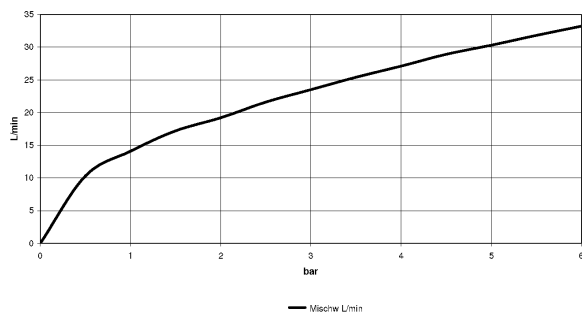

Badewanne - MEM
Zweiwege-Umstellung - platin matt
Artikelnummer: 29 125 980-06

- Drehumstellung
- Bohrungsdurchmesser 37 mm
- Rosette 60 x 60 mm
- Anschluss 1/2"
- Durchfluss max. 23,5 l/min
- mit Kennzeichnung
- Armaturengruppe nach DIN 4109: 2
- Um die überproportional gestiegenen Materialkosten auszugleichen, sehen wir uns leider gezwungen, ab dem 1. Juni 2020 einen Edelmetallzuschlag in Höhe von zehn Prozent für diesen Artikel zu berechnen.
- Der Zuschlag ist nicht im angezeigten Preis enthalten.
- Nicht geeignet zur Kombination mit Perfecto (12 614 970 90).

platin matt

Maßzeichnung

29 125 980-FF

Alle Angaben in mm / inch = mm x 0,0394

Badewanne - MEM
Zweiwege-Umstellung - platin matt
Artikelnummer: 29 125 980-06

Durchflussdiagramm

Badewanne - MEM
Zweiwege-Umstellung - platin matt
Artikelnummer: 29 125 980-06