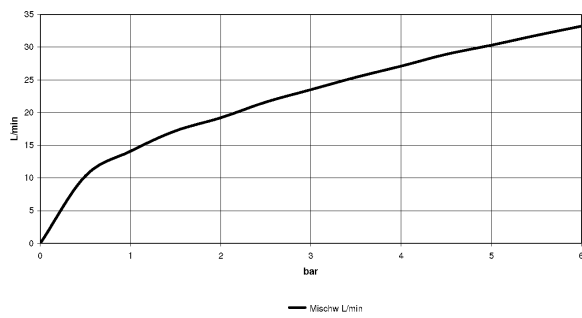

Badewanne - MEM
Zweiwege-Umstellung - platin
Artikelnummer: 29 125 980-08

- Drehumstellung
- Bohrungsdurchmesser 37 mm
- Rosette 60 x 60 mm
- Anschluss 1/2"
- Durchfluss max. 23,5 l/min
- mit Kennzeichnung
- Armaturengruppe nach DIN 4109: 2
- Um die überproportional gestiegenen Materialkosten auszugleichen, sehen wir uns leider gezwungen, ab dem 1. Juni 2020 einen Edelmetallzuschlag in Höhe von zehn Prozent für diesen Artikel zu berechnen.
- Der Zuschlag ist nicht im angezeigten Preis enthalten.
- Nicht geeignet zur Kombination mit Perfecto (12 614 970 90).

platin

Maßzeichnung

29 125 980-FF

Alle Angaben in mm / inch = mm x 0,0394

Badewanne - MEM
Zweiwege-Umstellung - platin
Artikelnummer: 29 125 980-08

Durchflussdiagramm

Badewanne - MEM
Zweiwege-Umstellung - platin
Artikelnummer: 29 125 980-08