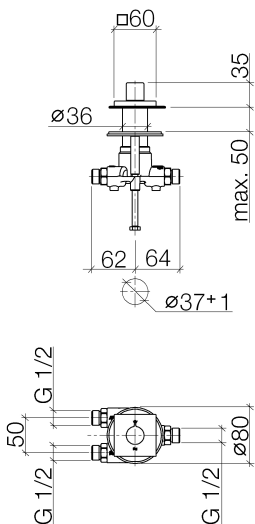

Badewanne - MEM
Zweiwege-Umstellung - platin
Artikelnummer: 29 125 980-08

- Drehumstellung
- Bohrungsdurchmesser 37 mm
- Rosette 60 x 60 mm
- Anschluss 1/2"
- Durchfluss max. 23,5 l/min
- mit Kennzeichnung
- Armaturengruppe nach DIN 4109: 2
- Um die überproportional gestiegenen Materialkosten auszugleichen, sehen wir uns leider gezwungen, ab dem 1. Juni 2020 einen Edelmetallzuschlag in Höhe von zehn Prozent für diesen Artikel zu berechnen.
- Der Zuschlag ist nicht im angezeigten Preis enthalten.
- Nicht geeignet zur Kombination mit Perfecto (12 614 970 90).

platin

Maßzeichnung

29 125 980-FF

Alle Angaben in mm / inch = mm x 0,0394

Badewanne - MEM
Zweiwege-Umstellung - platin
Artikelnummer: 29 125 980-08

Durchflussdiagramm

Badewanne - MEM
Zweiwege-Umstellung - platin
Artikelnummer: 29 125 980-08