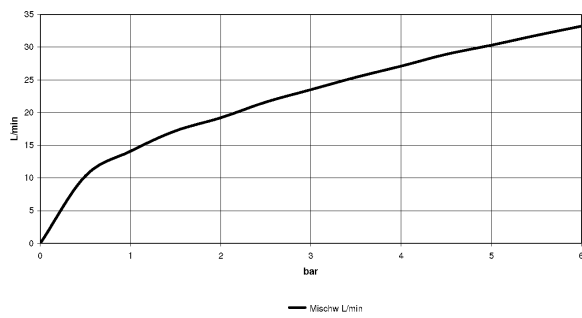

Badewanne - MEM

Zweiwege-Umstellung - Dark Platinum matt

Artikelnummer: 29 125 980-99

- Drehumstellung
- Bohrungsdurchmesser 37 mm
- Rosette 60 x 60 mm
- Anschluss 1/2"
- Durchfluss max. 23,5 l/min
- mit Kennzeichnung
- Armaturengruppe nach DIN 4109: 2
- Nicht geeignet zur Kombination mit Perfecto (12 614 970 90).

Dark Platinum matt

Maßzeichnung

29 125 980-FF

Alle Angaben in mm / inch = mm x 0,0394

Badewanne - MEM
Zweiwege-Umstellung - Dark Platinum matt
Artikelnummer: 29 125 980-99

Durchflussdiagramm

Badewanne - MEM