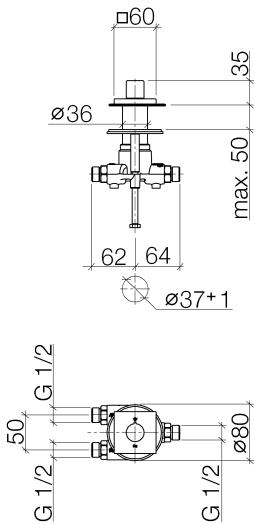

Badewanne - MEM

Zweiwege-Umstellung - Dark Platinum matt

Artikelnummer: 29 125 980-99

- Drehumstellung
- Bohrungsdurchmesser 37 mm
- Rosette 60 x 60 mm
- Anschluss 1/2"
- Durchfluss max. 23,5 l/min
- mit Kennzeichnung
- Armaturengruppe nach DIN 4109: 2
- Nicht geeignet zur Kombination mit Perfecto (12 614 970 90).

Dark Platinum matt

Maßzeichnung

29 125 980-FF

Alle Angaben in mm / inch = mm x 0,0394

Badewanne - MEM
Zweiwege-Umstellung - Dark Platinum matt
Artikelnummer: 29 125 980-99

Durchflussdiagramm

Badewanne - MEM

Zweiwege-Umstellung - Dark Platinum matt

Artikelnummer: 29 125 980-99

Weitere Oberflächenvarianten

chrom

29 125 980-00

platin matt

29 125 980-06

platin

29 125 980-08

messing gebürstet

29 125 980-28

Weitere Oberflächen auf Anfrage (x-tra Service)