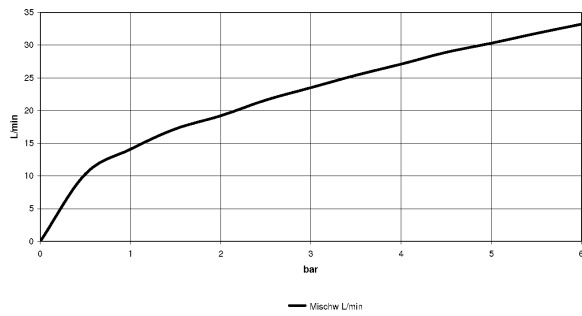

Badewanne - Symetrics
Zweiwege-Umstellung - platin matt
Artikelnummer: 29 125 985-06

- Drehumstellung
- Bohrungsdurchmesser 37 mm
- Rosette 60 x 60 mm
- Anschluss AG 1/2"
- Durchfluss max. 23,5 l/min
- Armaturengruppe nach DIN 4109: 2
- Um die überproportional gestiegenen Materialkosten auszugleichen, sehen wir uns leider gezwungen, ab dem 1. Juni 2020 einen Edelmetallzuschlag in Höhe von zehn Prozent für diesen Artikel zu berechnen.
- Der Zuschlag ist nicht im angezeigten Preis enthalten.
- Nicht geeignet zur Kombination mit Perfecto (12 614 970 90).

platin matt

Maßzeichnung

29 125 985-FF

Alle Angaben in mm / inch = mm x 0,0394

Badewanne - Symetrics
Zweiwege-Umstellung - platin matt
Artikelnummer: 29 125 985-06

Durchflussdiagramm

Badewanne - Symetrics
Zweiwege-Umstellung - platin matt
Artikelnummer: 29 125 985-06