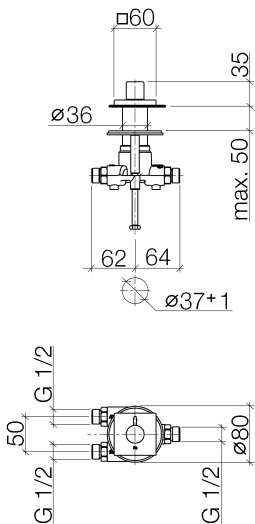

Badewanne - Symetrics
Zweiwege-Umstellung - platin matt
Artikelnummer: 29 125 985-06

- Drehumstellung
- Bohrungsdurchmesser 37 mm
- Rosette 60 x 60 mm
- Anschluss AG 1/2"
- Durchfluss max. 23,5 l/min
- Armaturengruppe nach DIN 4109: 2
- Um die überproportional gestiegenen Materialkosten auszugleichen, sehen wir uns leider gezwungen, ab dem 1. Juni 2020 einen Edelmetallzuschlag in Höhe von zehn Prozent für diesen Artikel zu berechnen.
- Der Zuschlag ist nicht im angezeigten Preis enthalten.
- Nicht geeignet zur Kombination mit Perfecto (12 614 970 90).

platin matt

Maßzeichnung

29 125 985-FF

Alle Angaben in mm / inch = mm x 0,0394

Badewanne - Symetrics
Zweiwege-Umstellung - platin matt
Artikelnummer: 29 125 985-06

Durchflussdiagramm

Badewanne - Symetrics
Zweiwege-Umstellung - platin matt
Artikelnummer: 29 125 985-06