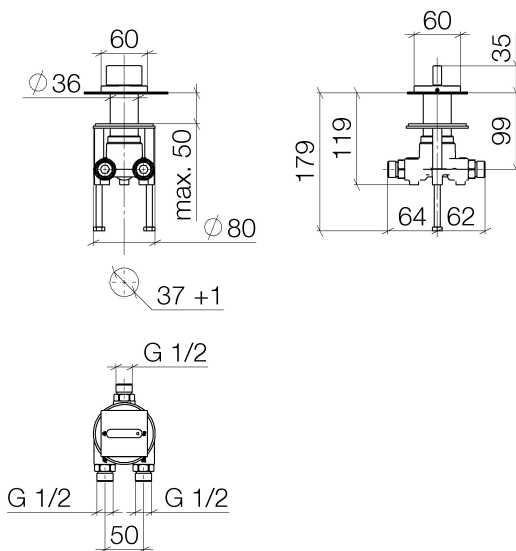

Badewanne - CL.1  
Zweiwege-Umstellung - chrom  
Artikelnummer: 29 126 705-00

- Drehumstellung
- Bohrungsdurchmesser 37 mm
- Rosette 60 x 60 mm
- Anschluss 1/2"
- Durchfluss max. 23,5 l/min bei 3 bar Fließdruck
- Armaturengruppe nach DIN 4109: 2
- Nicht geeignet zur Kombination mit Perfecto (12 614 970 90).

chrom

Zu diesem Artikel wird Zubehör benötigt.

Maßzeichnung

Alle Angaben in mm / inch = mm x 0,0394

Badewanne - CL.1  
Zweiwege-Umstellung - chrom  
Artikelnummer: 29 126 705-00

## Durchflussdiagramm

Badewanne - CL.1  
Zweiwege-Umstellung - chrom  
Artikelnummer: 29 126 705-00