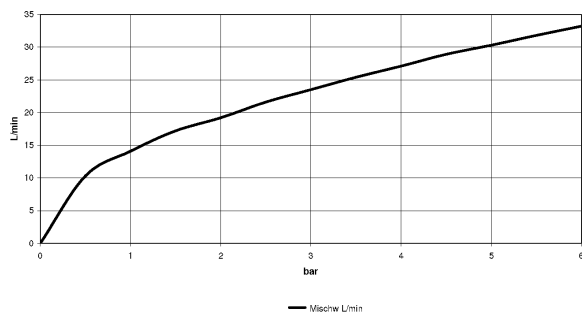

Badewanne - CL.1
Zweiwege-Umstellung - chrom
Artikelnummer: 29 126 705-00

Durchflussdiagramm