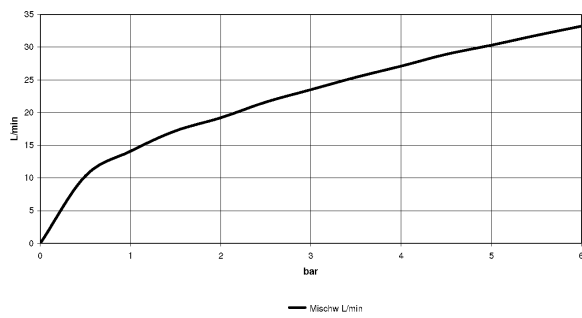

Badewanne - CL.1
Zweiwege-Umstellung - platin matt
Artikelnummer: 29 126 705-06

- Drehumstellung
- Bohrungsdurchmesser 37 mm
- Rosette 60 x 60 mm
- Anschluss 1/2"
- Durchfluss max. 23,5 l/min bei 3 bar Fließdruck
- Armaturengruppe nach DIN 4109: 2
- Um die überproportional gestiegenen Materialkosten auszugleichen, sehen wir uns leider gezwungen, ab dem 1. Juni 2020 einen Edelmetallzuschlag in Höhe von zehn Prozent für diesen Artikel zu berechnen.
- Der Zuschlag ist nicht im angezeigten Preis enthalten.
- Nicht geeignet zur Kombination mit Perfecto (12 614 970 90).

platin matt

Zu diesem Artikel wird Zubehör benötigt.

Maßzeichnung

Alle Angaben in mm / inch = mm x 0,0394

Badewanne - CL.1
Zweiwege-Umstellung - platin matt
Artikelnummer: 29 126 705-06

Durchflussdiagramm

Badewanne - CL.1
Zweiwege-Umstellung - platin matt
Artikelnummer: 29 126 705-06