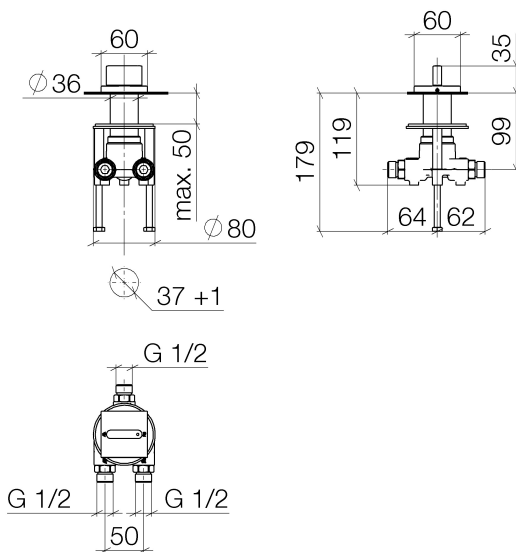

Badewanne - CL.1
Zweiwege-Umstellung - platin matt
Artikelnummer: 29 126 705-06

- Drehumstellung
- Bohrungsdurchmesser 37 mm
- Rosette 60 x 60 mm
- Anschluss 1/2"
- Durchfluss max. 23,5 l/min bei 3 bar Fließdruck
- Armaturengruppe nach DIN 4109: 2
- Um die überproportional gestiegenen Materialkosten auszugleichen, sehen wir uns leider gezwungen, ab dem 1. Juni 2020 einen Edelmetallzuschlag in Höhe von zehn Prozent für diesen Artikel zu berechnen.
- Der Zuschlag ist nicht im angezeigten Preis enthalten.
- Nicht geeignet zur Kombination mit Perfecto (12 614 970 90).

platin matt

Zu diesem Artikel wird Zubehör benötigt.

Maßzeichnung

Alle Angaben in mm / inch = mm x 0,0394

Badewanne - CL.1
Zweiwege-Umstellung - platin matt
Artikelnummer: 29 126 705-06

Durchflussdiagramm

Badewanne - CL.1
Zweiwege-Umstellung - platin matt
Artikelnummer: 29 126 705-06

Weitere Oberflächenvarianten

chrom
29 126 705-00

Dark Platinum matt
29 126 705-99

Weitere Oberflächen auf Anfrage (x-tra Service)

Benötigtes Zubehör

12 509 970 90
Schlauchset -