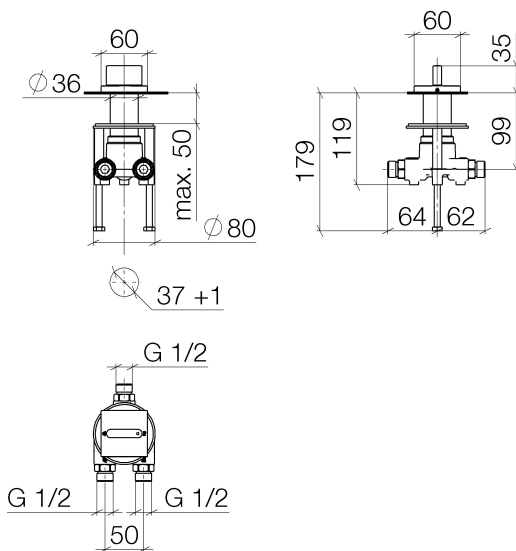

Badewanne - CL.1

Zweiwege-Umstellung - Dark Platinum matt

Artikelnummer: 29 126 705-99

- Drehumstellung
- Bohrungsdurchmesser 37 mm
- Rosette 60 x 60 mm
- Anschluss 1/2"
- Durchfluss max. 23,5 l/min bei 3 bar Fließdruck
- Armaturengruppe nach DIN 4109: 2
- Nicht geeignet zur Kombination mit Perfecto (12 614 970 90).

Dark Platinum matt

Zu diesem Artikel wird Zubehör benötigt.

Maßzeichnung

Alle Angaben in mm / inch = mm x 0,0394

Badewanne - CL.1
Zweiwege-Umstellung - Dark Platinum matt
Artikelnummer: 29 126 705-99

Durchflussdiagramm

Badewanne - CL.1

Zweiwege-Umstellung - Dark Platinum matt

Artikelnummer: 29 126 705-99

Weitere Oberflächenvarianten

chrom

29 126 705-00

platin matt

29 126 705-06