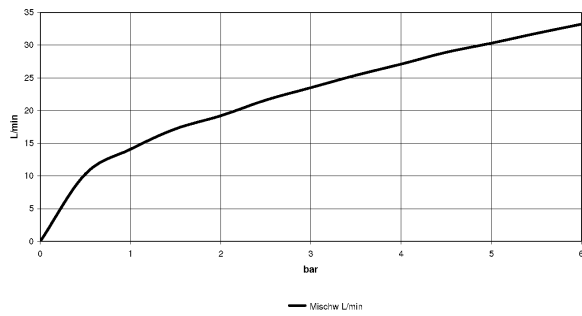

Dark Platinum matt

Zu diesem Artikel wird Zubehör benötigt.

Maßzeichnung

Alle Angaben in mm / inch = mm x 0,0394

Badewanne - CL.1
Zweiwege-Umstellung - Dark Platinum matt
Artikelnummer: 29 126 705-99

Durchflussdiagramm