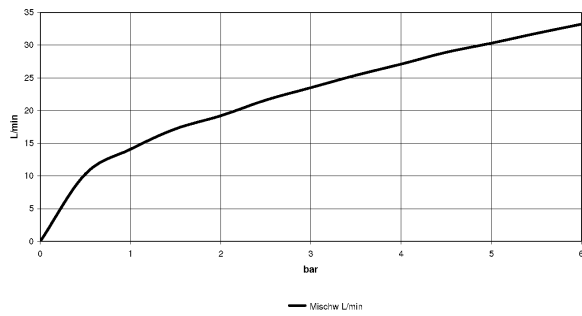

Waschtisch - Deque
Zweiwege-Umstellung - chrom
Artikelnummer: 29 126 740-00

- Drehumstellung
- Bohrungsdurchmesser 37 mm
- ohne Rosette
- Griff \varnothing 60 mm
- Anschluss 1/2"
- Durchfluss max. 23,5 l/min bei 3 bar Fließdruck
- Armaturengruppe nach DIN 4109: 2
- Nicht geeignet zur Kombination mit Perfecto (12 614 970 90).

chrom

Maßzeichnung

Alle Angaben in mm / inch = mm x 0,0394

Waschtisch - Deque
Zweiwege-Umstellung - chrom
Artikelnummer: 29 126 740-00

Durchflussdiagramm

Waschtisch - Deque
Zweiwege-Umstellung - chrom
Artikelnummer: 29 126 740-00