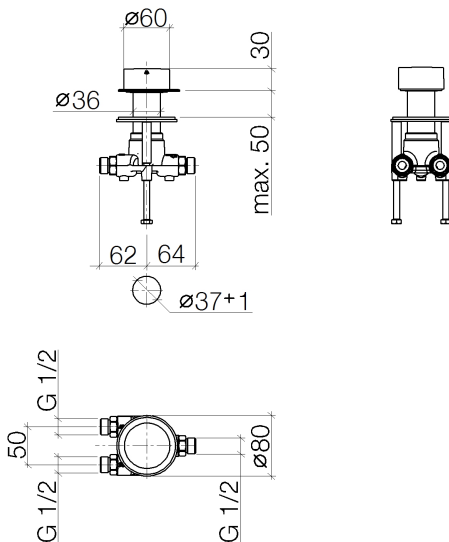

Waschtisch - Deque
Zweiwege-Umstellung - chrom
Artikelnummer: 29 126 740-00

- Drehumstellung
- Bohrungsdurchmesser 37 mm
- ohne Rosette
- Griff \varnothing 60 mm
- Anschluss 1/2"
- Durchfluss max. 23,5 l/min bei 3 bar Fließdruck
- Armaturengruppe nach DIN 4109: 2
- Nicht geeignet zur Kombination mit Perfecto (12 614 970 90).

chrom

Maßzeichnung

Alle Angaben in mm / inch = mm x 0,0394

Waschtisch - Deque
Zweiwege-Umstellung - chrom
Artikelnummer: 29 126 740-00

Durchflussdiagramm

Waschtisch - Deque
Zweiwege-Umstellung - chrom
Artikelnummer: 29 126 740-00