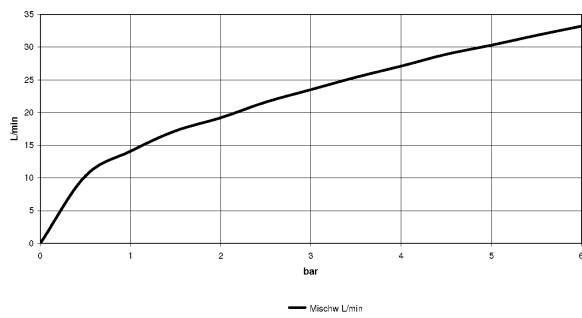

Waschtisch - Deque
Zweiwege-Umstellung - platin matt
Artikelnummer: 29 126 740-06

- Drehumstellung
- Bohrungsdurchmesser 37 mm
- ohne Rosette
- Griff Ø 60 mm
- Anschluss 1/2"
- Durchfluss max. 23,5 l/min bei 3 bar Fließdruck
- Armaturengruppe nach DIN 4109: 2
- Nicht geeignet zur Kombination mit Perfecto (12 614 970 90).
- Um die überproportional gestiegenen Materialkosten auszugleichen, sehen wir uns leider gezwungen, ab dem 1. Juni 2020 einen Edelmetallzuschlag in Höhe von zehn Prozent für diesen Artikel zu berechnen.
- Der Zuschlag ist nicht im angezeigten Preis enthalten.

platin matt

Maßzeichnung

Alle Angaben in mm / inch = mm x 0,0394

Waschtisch - Deque
Zweiwege-Umstellung - platin matt
Artikelnummer: 29 126 740-06

Durchflussdiagramm

Waschtisch - Deque
Zweiwege-Umstellung - platin matt
Artikelnummer: 29 126 740-06