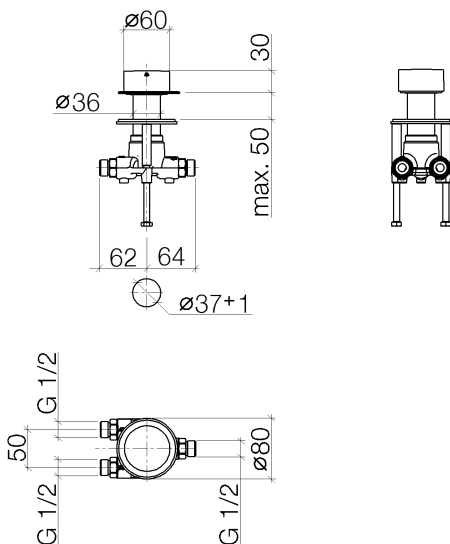

Waschtisch - Deque
Zweiwege-Umstellung - platin matt
Artikelnummer: 29 126 740-06

- Drehumstellung
- Bohrungsdurchmesser 37 mm
- ohne Rosette
- Griff Ø 60 mm
- Anschluss 1/2"
- Durchfluss max. 23,5 l/min bei 3 bar Fließdruck
- Armaturengruppe nach DIN 4109: 2
- Nicht geeignet zur Kombination mit Perfecto (12 614 970 90).
- Um die überproportional gestiegenen Materialkosten auszugleichen, sehen wir uns leider gezwungen, ab dem 1. Juni 2020 einen Edelmetallzuschlag in Höhe von zehn Prozent für diesen Artikel zu berechnen.
- Der Zuschlag ist nicht im angezeigten Preis enthalten.

platin matt

Maßzeichnung

Alle Angaben in mm / inch = mm x 0,0394

Waschtisch - Deque
Zweiwege-Umstellung - platin matt
Artikelnummer: 29 126 740-06

Durchflussdiagramm

Waschtisch - Deque
Zweiwege-Umstellung - platin matt
Artikelnummer: 29 126 740-06