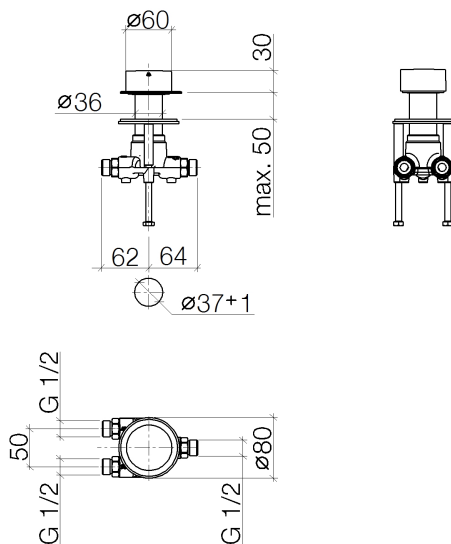

Waschtisch - Deque
Zweiwege-Umstellung - schwarz matt
Artikelnummer: 29 126 740-33

- Drehumstellung
- Bohrungsdurchmesser 37 mm
- ohne Rosette
- Griff \varnothing 60 mm
- Anschluss 1/2"
- Durchfluss max. 23,5 l/min bei 3 bar Fließdruck
- Armaturengruppe nach DIN 4109: 2
- Nicht geeignet zur Kombination mit Perfecto (12 614 970 90).

schwarz matt

Maßzeichnung

Alle Angaben in mm / inch = mm x 0,0394

Waschtisch - Deque
Zweiwege-Umstellung - schwarz matt
Artikelnummer: 29 126 740-33

Durchflussdiagramm

Waschtisch - Deque
Zweiwege-Umstellung - schwarz matt
Artikelnummer: 29 126 740-33