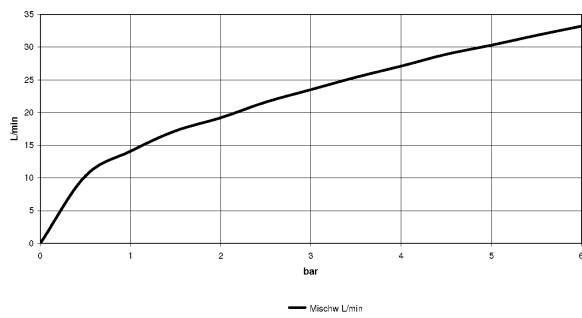

Waschtisch - Deque
Zweiwege-Umstellung - schwarz matt
Artikelnummer: 29 126 740-33

- Drehumstellung
- Bohrungsdurchmesser 37 mm
- ohne Rosette
- Griff \varnothing 60 mm
- Anschluss 1/2"
- Durchfluss max. 23,5 l/min bei 3 bar Fließdruck
- Armaturengruppe nach DIN 4109: 2
- Nicht geeignet zur Kombination mit Perfecto (12 614 970 90).

schwarz matt

Maßzeichnung

Alle Angaben in mm / inch = mm x 0,0394

Waschtisch - Deque
Zweiwege-Umstellung - schwarz matt
Artikelnummer: 29 126 740-33

Durchflussdiagramm

Waschtisch - Deque
Zweiwege-Umstellung - schwarz matt
Artikelnummer: 29 126 740-33