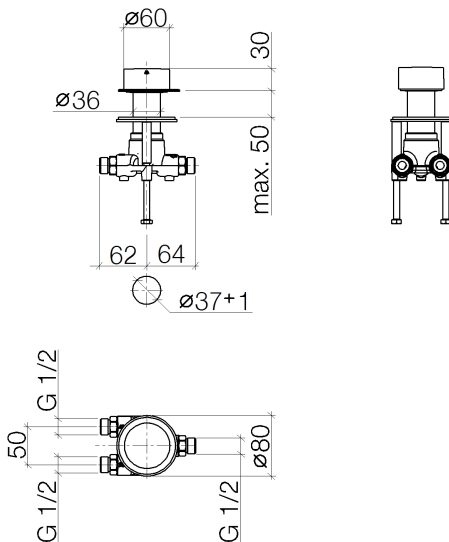

Waschtisch - Deque  
Zweiwege-Umstellung - Dark Platinum matt  
Artikelnummer: 29 126 740-99

- Drehumstellung
- Bohrungsdurchmesser 37 mm
- ohne Rosette
- Griff  $\varnothing$  60 mm
- Anschluss 1/2"
- Durchfluss max. 23,5 l/min bei 3 bar Fließdruck
- Armaturengruppe nach DIN 4109: 2
- Nicht geeignet zur Kombination mit Perfecto (12 614 970 90).

Dark Platinum matt

Maßzeichnung

Alle Angaben in mm / inch = mm x 0,0394

Waschtisch - Deque  
Zweiwege-Umstellung - Dark Platinum matt  
Artikelnummer: 29 126 740-99

### Durchflussdiagramm

Waschtisch - Deque  
Zweiwege-Umstellung - Dark Platinum matt  
Artikelnummer: 29 126 740-99