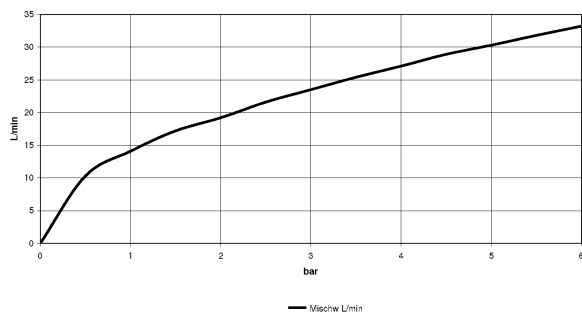

Waschtisch - Deque
Zweiwege-Umstellung - Dark Platinum matt
Artikelnummer: 29 126 740-99

Durchflussdiagramm