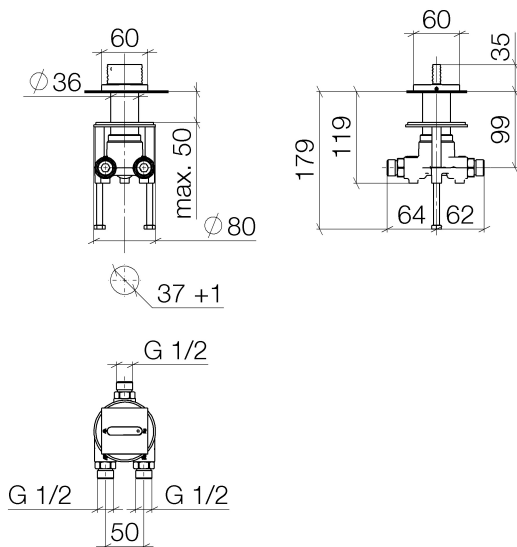

Badewanne - CL.1
Zweiwege-Umstellung - chrom
Artikelnummer: 29 127 705-00

- mit WAVES-Struktur
- Drehumstellung
- Bohrungsdurchmesser 37 mm
- Rosette 60 x 60 mm
- Anschluss 1/2"
- Durchfluss max. 23,5 l/min bei 3 bar Fließdruck
- Armaturengruppe nach DIN 4109: 2
- Nicht geeignet zur Kombination mit Perfecto (12 614 970 90).

chrom

Zu diesem Artikel wird Zubehör benötigt.

Maßzeichnung

Alle Angaben in mm / inch = mm x 0,0394

Badewanne - CL.1
Zweiwege-Umstellung - chrom
Artikelnummer: 29 127 705-00

Durchflussdiagramm

Badewanne - CL.1
Zweiwege-Umstellung - chrom
Artikelnummer: 29 127 705-00