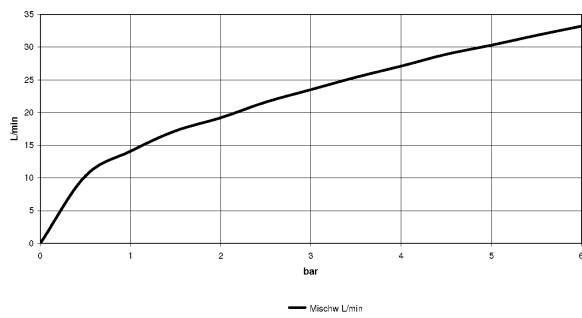

Badewanne - CL.1
Zweiwege-Umstellung - chrom
Artikelnummer: 29 127 705-00

- mit WAVES-Struktur
- Drehumstellung
- Bohrungsdurchmesser 37 mm
- Rosette 60 x 60 mm
- Anschluss 1/2"
- Durchfluss max. 23,5 l/min bei 3 bar Fließdruck
- Armaturengruppe nach DIN 4109: 2
- Nicht geeignet zur Kombination mit Perfecto (12 614 970 90).

chrom

Zu diesem Artikel wird Zubehör benötigt.

Maßzeichnung

Alle Angaben in mm / inch = mm x 0,0394

Badewanne - CL.1
Zweiwege-Umstellung - chrom
Artikelnummer: 29 127 705-00

Durchflussdiagramm

Badewanne - CL.1
Zweiwege-Umstellung - chrom
Artikelnummer: 29 127 705-00