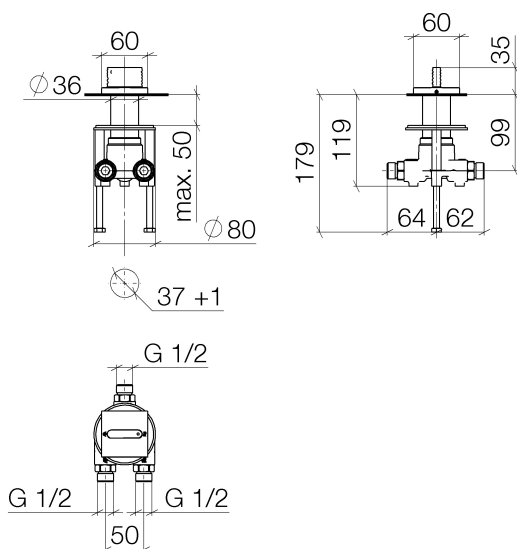

Badewanne - CL.1

Zweiwege-Umstellung - platin matt

Artikelnummer: 29 127 705-06

- mit WAVES-Struktur
- Drehumstellung
- Bohrungsdurchmesser 37 mm
- Rosette 60 x 60 mm
- Anschluss 1/2"
- Durchfluss max. 23,5 l/min bei 3 bar Fließdruck
- Armaturengruppe nach DIN 4109: 2
- Um die überproportional gestiegenen Materialkosten auszugleichen, sehen wir uns leider gezwungen, ab dem 1. Juni 2020 einen Edelmetallzuschlag in Höhe von zehn Prozent für diesen Artikel zu berechnen.
- Der Zuschlag ist nicht im angezeigten Preis enthalten.
- Nicht geeignet zur Kombination mit Perfecto (12 614 970 90).

platin matt

Zu diesem Artikel wird Zubehör benötigt.

Maßzeichnung

Alle Angaben in mm / inch = mm x 0,0394

Badewanne - CL.1  
Zweiwege-Umstellung - platin matt  
Artikelnummer: 29 127 705-06

## Durchflussdiagramm

Badewanne - CL.1  
Zweiwege-Umstellung - platin matt  
Artikelnummer: 29 127 705-06