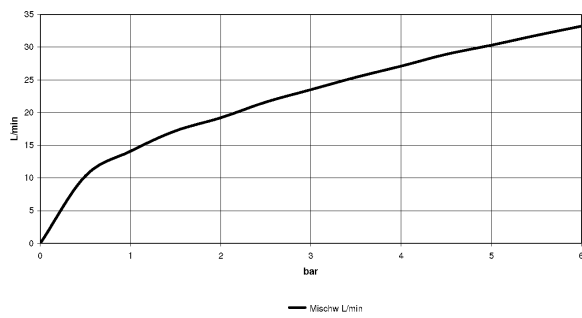

Badewanne - CL.1
Zweiwege-Umstellung - platin matt
Artikelnummer: 29 127 705-06

Durchflussdiagramm