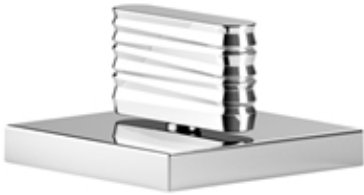

Badewanne - CL.1

Zweiwege-Umstellung - platin matt

Artikelnummer: 29 127 705-06

- mit WAVES-Struktur
- Drehumstellung
- Bohrungsdurchmesser 37 mm
- Rosette 60 x 60 mm
- Anschluss 1/2"
- Durchfluss max. 23,5 l/min bei 3 bar Fließdruck
- Armaturengruppe nach DIN 4109: 2
- Um die überproportional gestiegenen Materialkosten auszugleichen, sehen wir uns leider gezwungen, ab dem 1. Juni 2020 einen Edelmetallzuschlag in Höhe von zehn Prozent für diesen Artikel zu berechnen.
- Der Zuschlag ist nicht im angezeigten Preis enthalten.
- Nicht geeignet zur Kombination mit Perfecto (12 614 970 90).

platin matt

Zu diesem Artikel wird Zubehör benötigt.

Maßzeichnung

Alle Angaben in mm / inch = mm x 0,0394

Badewanne - CL.1  
Zweiwege-Umstellung - platin matt  
Artikelnummer: 29 127 705-06

## Durchflussdiagramm

Badewanne - CL.1  
Zweiwege-Umstellung - platin matt  
Artikelnummer: 29 127 705-06